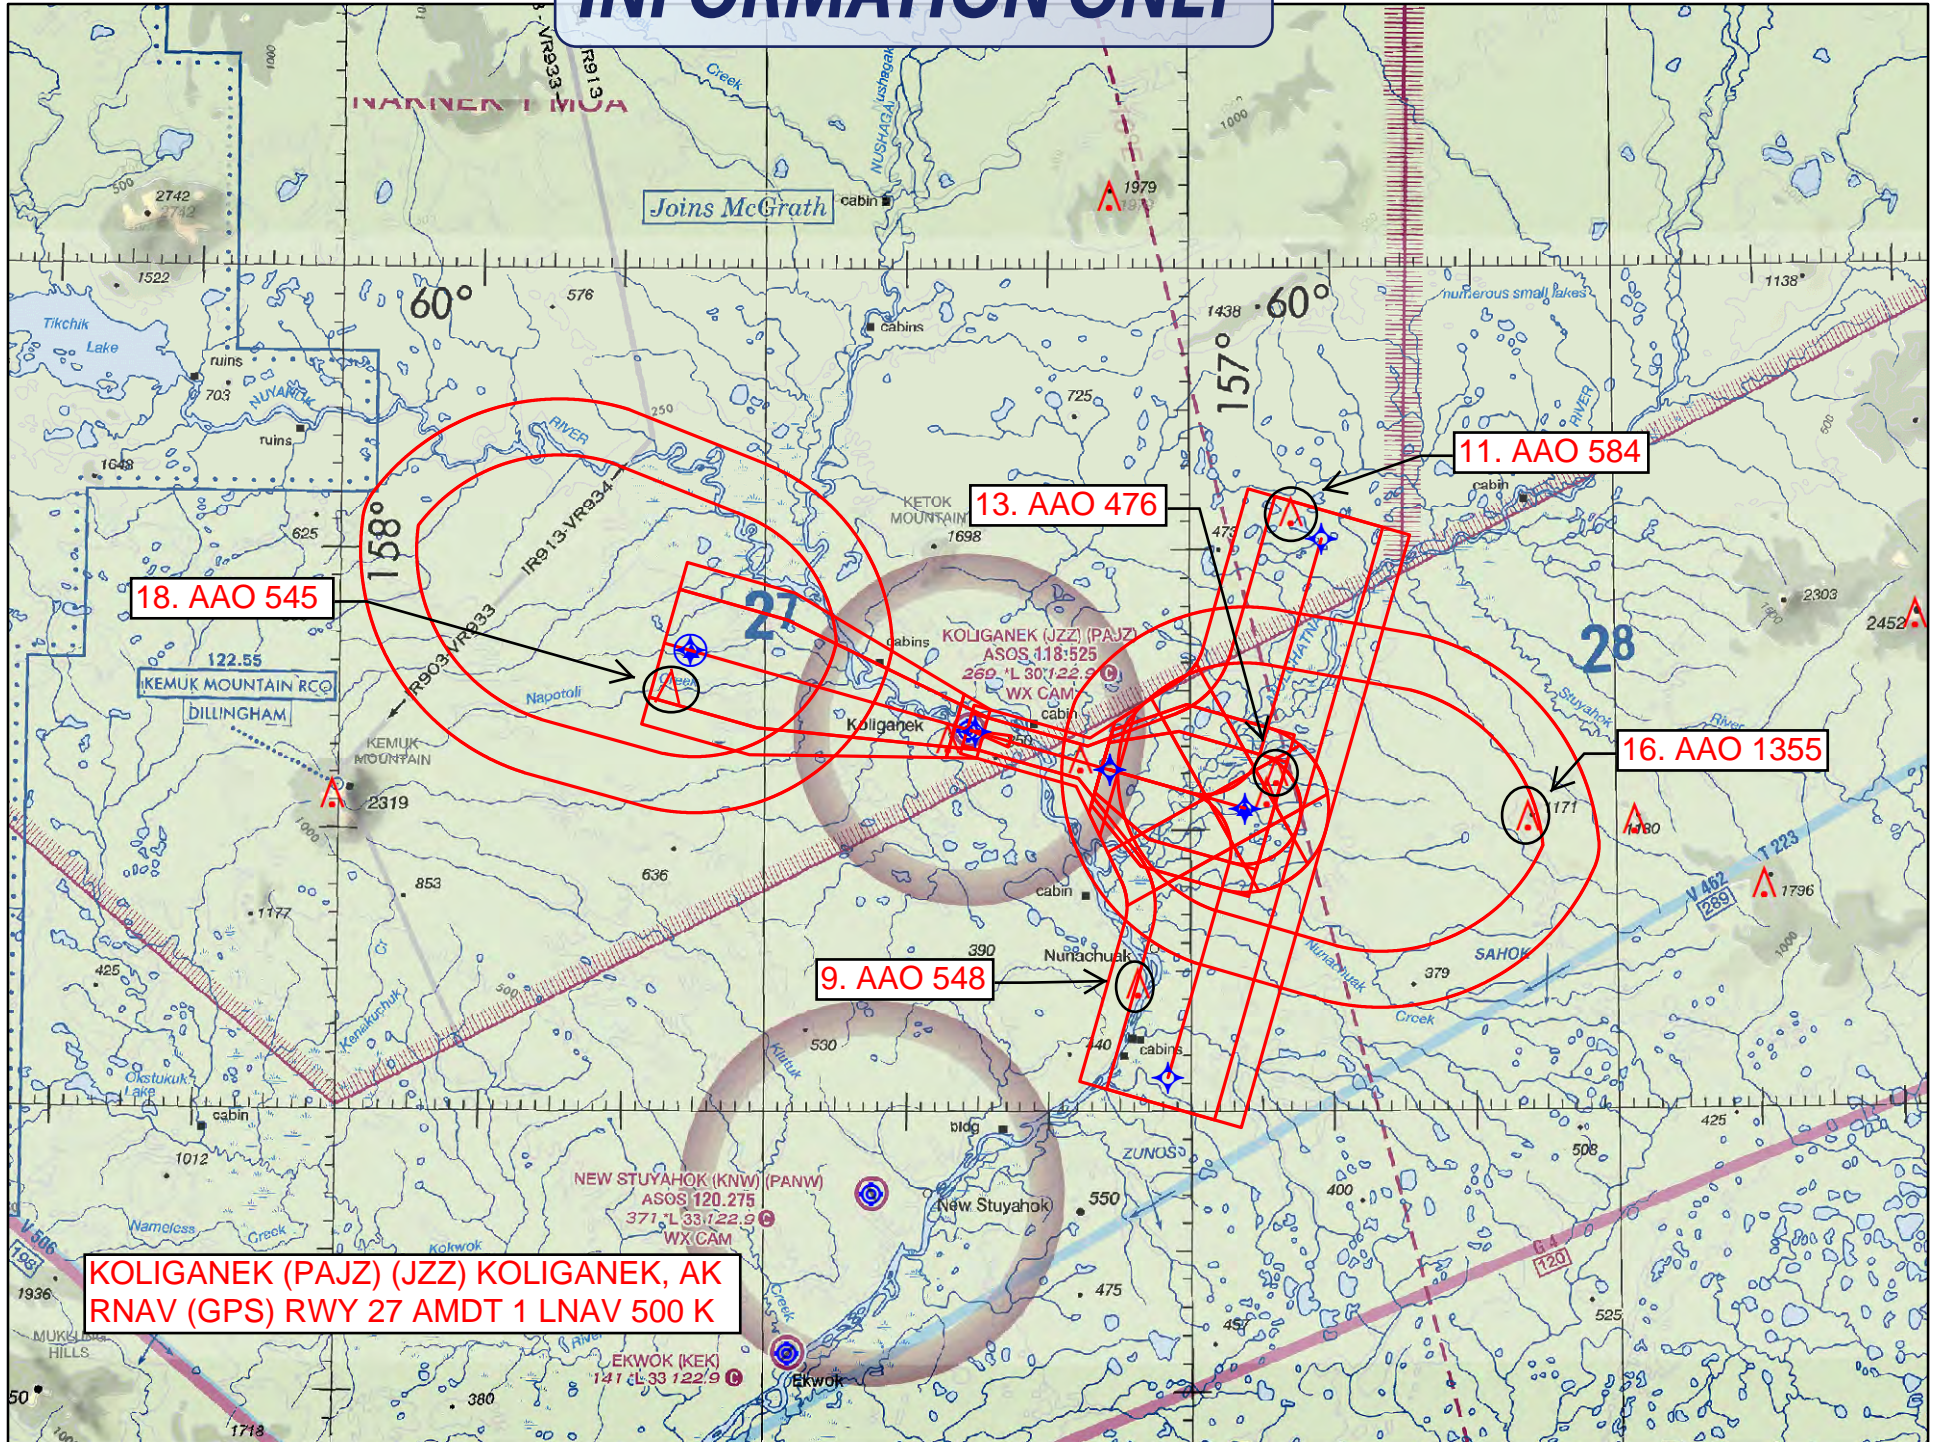

KOLIGANEK, ALASKA
Amdt 1A 12OCT17

59°44'N-157°16'W

RNAV (GPS) RWY 27

AK, 02 OCT 2025 to 27 NOV 2025

AK, 02 OCT 2025 to 27 NOV 2025

INFORMATION ONLY

18. AAO 545

13. AAO 476