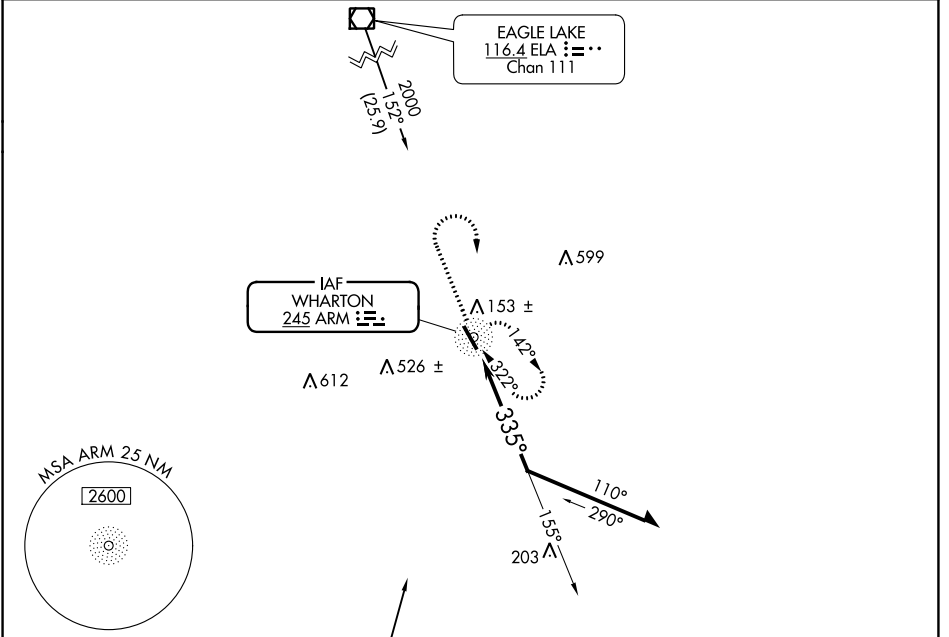

NDB ARM 245	APP CRS 335°	Rwy Idg TDZE Apt Elev	5004 99 100
-----------------------	------------------------	-----------------------------	--

NDB RWY 32

WHARTON RGNL (A.R.M)

▽ MISSED APPROACH: Climb to 2000 then right turn direct ARM NDB and hold.

AWOS-3 118.475	HOUSTON CENTER 128.6 360.8	UNICOM 122.7 (CTAF) 0
--------------------------	--------------------------------------	---------------------------------

ELEV 100	TDZE 99
----------	---------

CATEGORY	A	B	C	D
S-32	560-1	461 (500-1)	560-1 ³ / ₈ 461 (500-1 ³ / ₈)	NA
CIRCLING	560-1	460 (500-1)	560-1 ¹ / ₂ 460 (500-1 ¹ / ₂)	NA

SC-5, 16 JUL 2020 to 13 AUG 2020

SC-5, 16 JUL 2020 to 13 AUG 2020