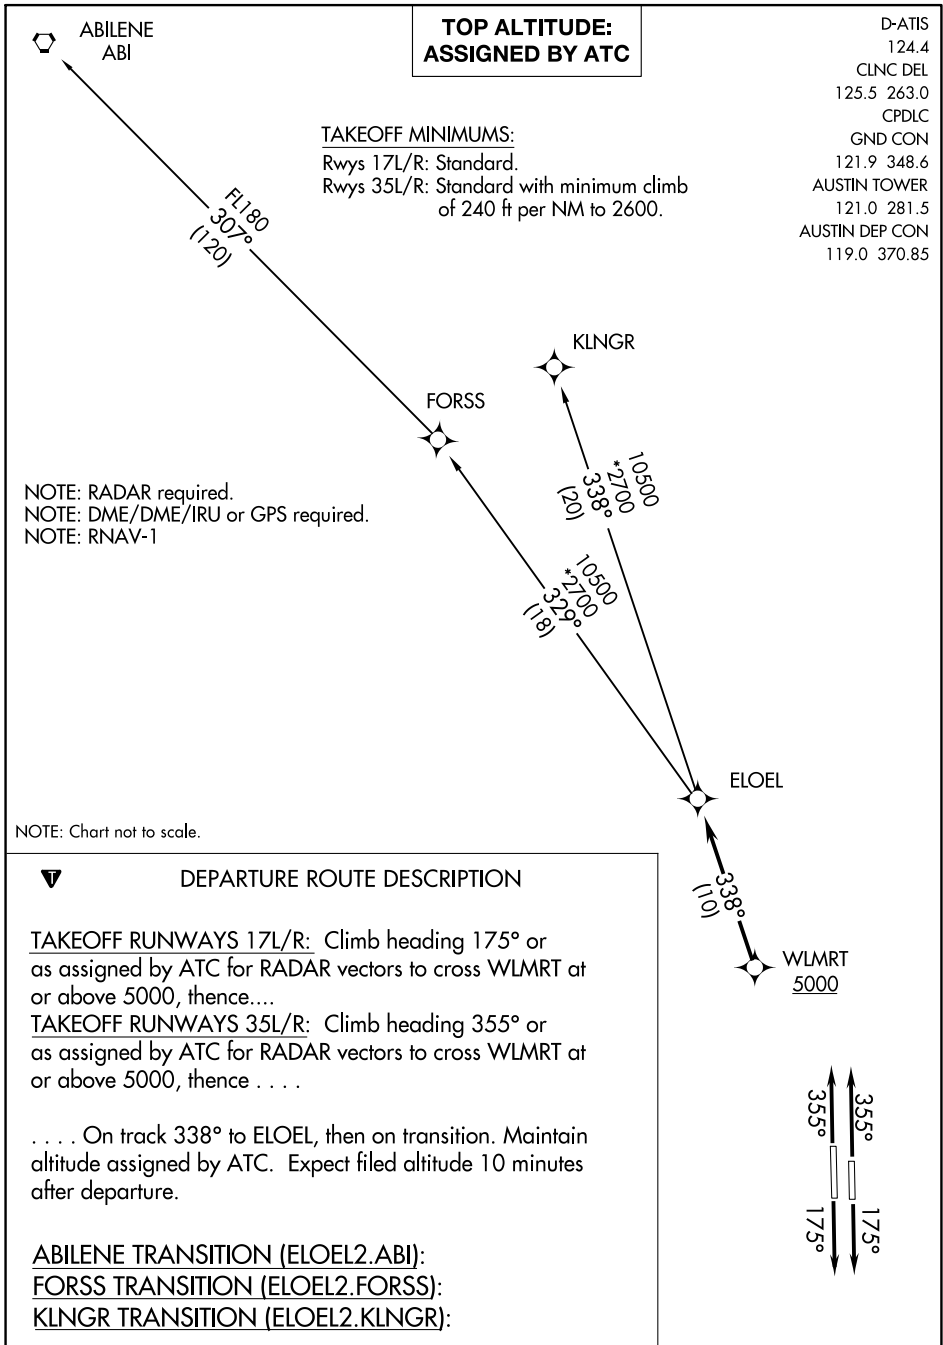

(ELOEL2.ELOEL) 19339

AUSTIN-BERGSTROM INTL (AUS)

ELOEL TWO DEPARTURE (RNAV)

AL-556 (FAA)

AUSTIN, TEXAS

SC-3, 10 SEP 2020 to 08 OCT 2020

SC-3, 10 SEP 2020 to 08 OCT 2020

ELOEL TWO DEPARTURE (RNAV)

(ELOEL2.ELOEL) 07DEC17

AUSTIN, TEXAS

AUSTIN-BERGSTROM INTL (AUS)