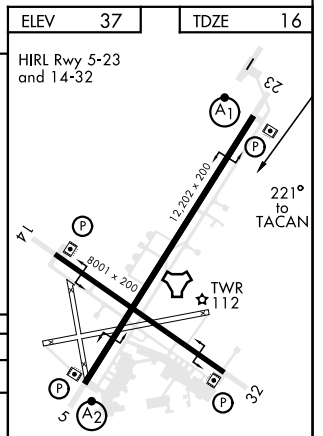

HI-TACAN Y RWY 23

TACAN NBC Chan 42	APCH CRS 221°	Rwy ldg TDZE Arprt Elev 12,202 16 37
-----------------------------	-------------------------	--

JAL-916 [USN]

BEAUFORT MCAS (MERRITT FLD) (KNBC)

† *When ALS inop, increase vis to 1 mile. ALSF-1 		† MISSED APPROACH: Climb to 500, then climbing right turn to 3000, intercept NBC TACAN R-307 direct BRAYS and hold.			
ATIS * 279.525	BEAUFORT APP CON (ABV 3000) 125.125 292.125 (3000 and BLW) 123.7 269.125	BEAUFORT TOWER * 119.05 342.875	GND CON 128.15 348.625	CLNC DEL 128.15 254.375	ASR/PAR

EMERG SAFE ALT 100 NM 3100

HI-TACAN Y RWY 23