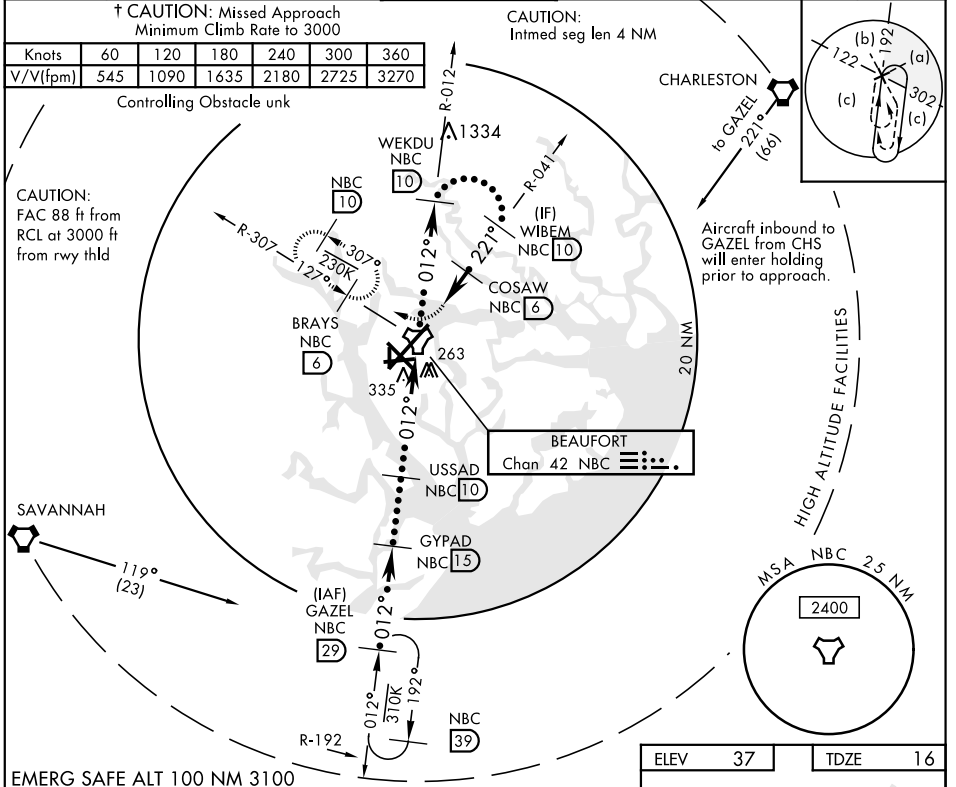

HI-TACAN Y RWY 23

TACAN NBC Chan 42	APCH CRS 221°	Rwy ldg TDZE Arprt Elev 12,202 16 37
-----------------------------	-------------------------	--

JAL-916 [USN]

BEAUFORT MCAS (MERRITT FLD) (KNBC)

† *When ALS inop, increase vis to 1 mile. ALSF-1 		† MISSED APPROACH: Climb to 500, then climbing right turn to 3000, intercept NBC TACAN R-307 direct BRAYS and hold.			
ATIS * 279.525	BEAUFORT APP CON (ABV 3000) 125.125 292.125 (3000 and BLW) 123.7 269.125	BEAUFORT TOWER * 119.05 342.875	GND CON 128.15 348.625	CLNC DEL 128.15 254.375	ASR/PAR

EMERG SAFE ALT 100 NM 3100

HI-TACAN Y RWY 23