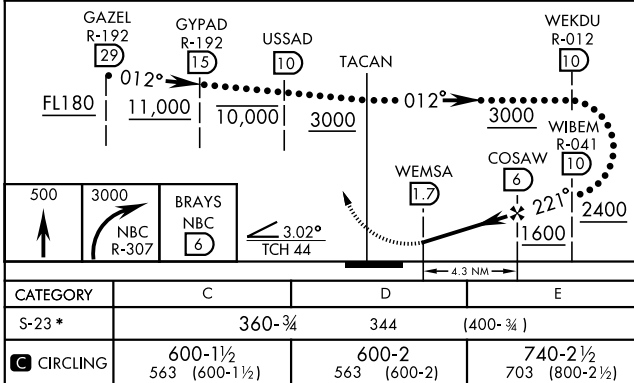

HI-TACAN Y RWY 23

TACAN NBC Chan 42	APCH CRS 221°	Rwy ldg TDZE Arprt Elev 12,202 16 37
-----------------------------	-------------------------	--

JAL-916 [USN]

BEAUFORT MCAS (MERRITT FLD) (KNBC)

† *When ALS inop, increase vis to 1 mile. ALSF-1 		† MISSED APPROACH: Climb to 500, then climbing right turn to 3000, intercept NBC TACAN R-307 direct BRAYS and hold.			
ATIS * 279.525	BEAUFORT APP CON (ABV 3000) 125.125 292.125 (3000 and BLW) 123.7 269.125	BEAUFORT TOWER * 119.05 342.875	GND CON 128.15 348.625	CLNC DEL 128.15 254.375	ASR/PAR

EMERG SAFE ALT 100 NM 3100

HI-TACAN Y RWY 23