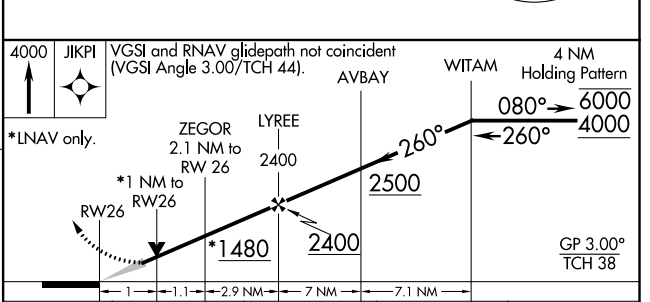

WAAS CH 78420 W26A	APP CRS 260°	Rwy Idg 5298 TDZE 792 Apt Elev 792
--	------------------------	---

RNAV (GPS) RWY 26

FRENCH LICK MUNI (F.R.H)

RNP APCH.		MISSED APPROACH: Climb to 4000 direct JIKPI and hold.
AWOS-3 118.075	LOUISVILLE APP CON 132.075 327.0	UNICOM 122.8 (CTAF) 0

ELEV 792	D	TDZE 792
----------	----------	----------

CATEGORY	A	B	C	D
LPV DA		1042-1	250 (300-1)	
LNAV/VNAV DA		1077-1	285 (300-1)	
LNAV MDA		1140-1	348 (400-1)	
CIRCLING	1280-1	488 (500-1)	1280-1½ 488 (500-1½)	1480-2¼ 688 (700-2¼)