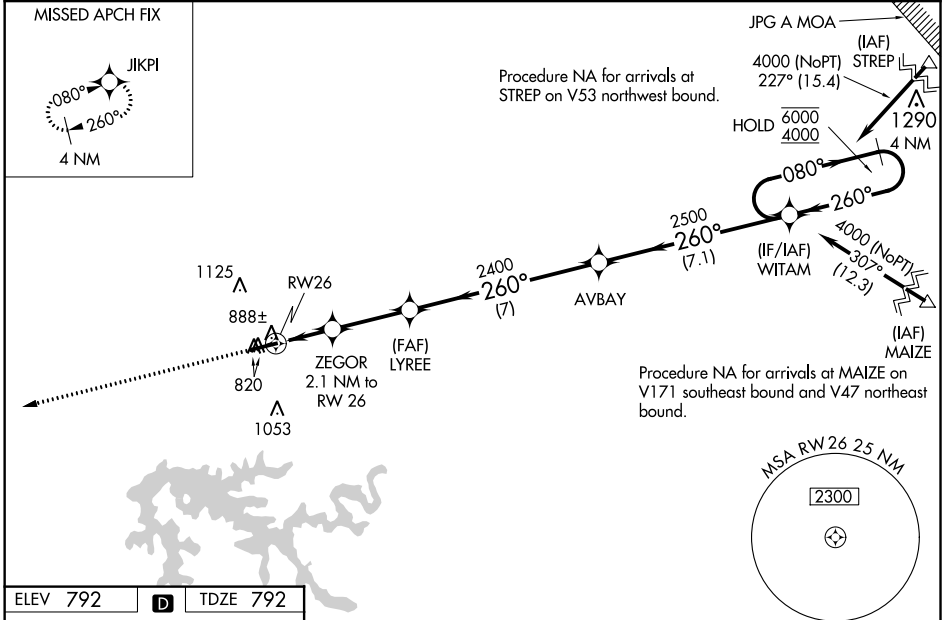

WAAS CH 78420 W26A	APP CRS 260°	Rwy Idg 5298 TDZE 792 Apt Elev 792
--	------------------------	---

RNAV (GPS) RWY 26

FRENCH LICK MUNI (F.R.H)

RNP APCH.		MISSED APPROACH: Climb to 4000 direct JIKPI and hold.
AWOS-3 118.075	LOUISVILLE APP CON 132.075 327.0	UNICOM 122.8 (CTAF) 0

ELEV 792	D	TDZE 792
----------	----------	----------

CATEGORY	A	B	C	D
LPV DA		1042-1	250 (300-1)	
LNAV/VNAV DA		1077-1	285 (300-1)	
LNAV MDA		1140-1	348 (400-1)	
CIRCLING	1280-1	488 (500-1)	1280-1½ 488 (500-1½)	1480-2¼ 688 (700-2¼)

EC-2, 10 SEP 2020 to 08 OCT 2020

EC-2, 10 SEP 2020 to 08 OCT 2020