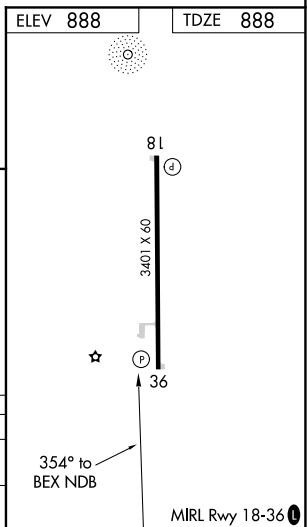

NDB BEX 269	APP CRS 354°	Rwy Idg TDZE Apt Elev	3401 888 888
-----------------------	------------------------	-----------------------------	-----------------------------------------

NDB RWY 36
BLOOMFIELD MUNI (4K6)

NA Use Ottumwa altimeter setting; when not available, procedure NA.

MISSED APPROACH: Climb to 3000 then left turn direct BEX NDB and hold.

CHICAGO CENTER
118.15 335.575

UNICOM
122.8 (CTAF)

CATEGORY	A	B	C	D
S-36	1500-1	612 (700-1)	1500-1¼ 612 (700-1¼)	NA
CIRCLING	1500-1	612 (700-1)	1520-1¼ 632 (700-1¼)	NA