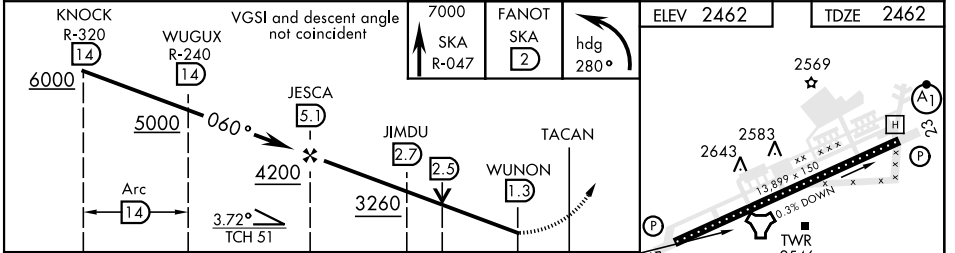

SPOKANE, WASHINGTON

TACAN RWY 5

TACAN SKA Chan 51	APCH CRS 060°	Rwy Idg 13,899 TDZE 2462 Arprt Elev 2462	AL-553 [USAF]	FAIRCHILD AFB (KSKA)
-----------------------------	-------------------------	---	---------------	----------------------

▽ * When ALS inop, increase CAT AB RVR to 55, vis to 1 mile, CAT CDE vis to 1½ miles.
** Circling S of Rwy 5-23 NA.

ATIS 257.625	SPOKANE APP CON 029°-207° 133.35 263.0 208°-028° 123.75 282.25	FAIRCHILD TOWER 120.35 233.7	GND CON 123.6 275.8
------------------------	--	--	-------------------------------

EMERG SAFE ALT 100 NM 10,900

CATEGORY	A	B	C	D	E
S-5 *	3040/24 578 (600-½)		3040-1¼ 578 (600-1¼)		
** CIRCLING	3040-1 578 (600-1)		3040-1½ 578 (600-1½)	3040-2 578 (600-2)	3500-3 1038 (1100-3)

SPOKANE, WASHINGTON 47°37'N-117°39'W FAIRCHILD AFB (KSKA)

Amtd 4 24MAY18

TACAN RWY 5

NW-1, 25 MAR 2021 to 22 APR 2021

NW-1, 25 MAR 2021 to 22 APR 2021