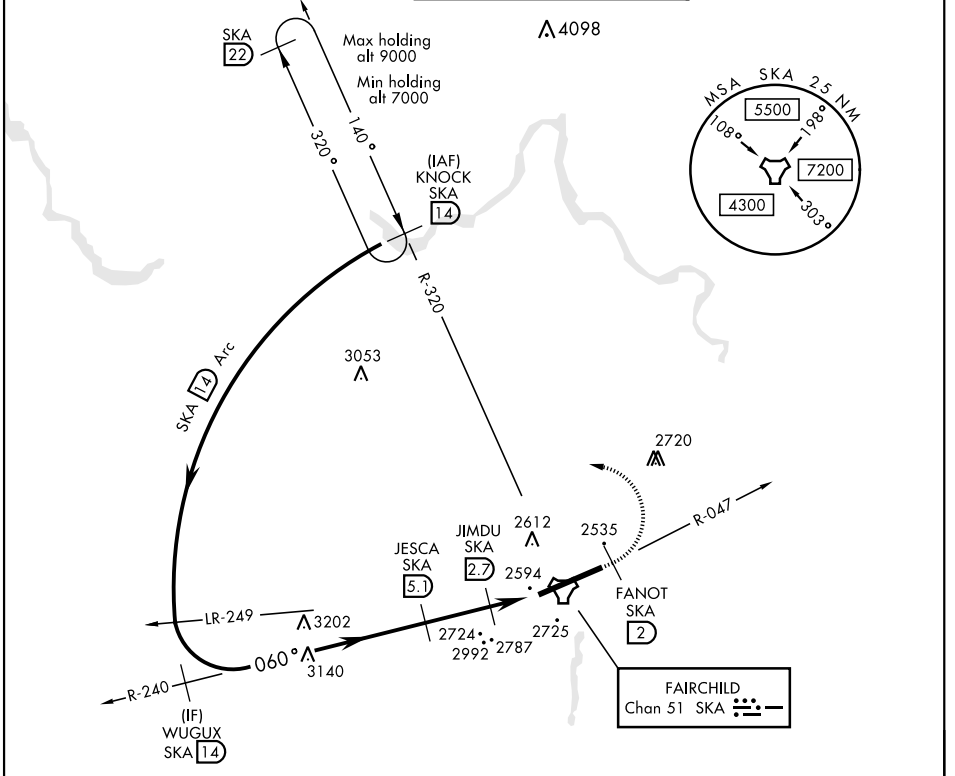

SPOKANE, WASHINGTON

TACAN RWY 5

TACAN SKA Chan 51	APCH CRS 060°	Rwy Idg 13,899 TDZE 2462 Arprt Elev 2462	AL-553 [USAF]	FAIRCHILD AFB (KSKA)
-----------------------------	-------------------------	---	---------------	----------------------

▽ * When ALS inop, increase CAT AB RVR to 55, vis to 1 mile, CAT CDE vis to 1½ miles.
** Circling S of Rwy 5-23 NA.

ATIS 257.625	SPOKANE APP CON 029°-207° 133.35 263.0 208°-028° 123.75 282.25	FAIRCHILD TOWER 120.35 233.7	GND CON 123.6 275.8
------------------------	--	--	-------------------------------

EMERG SAFE ALT 100 NM 10,900

CATEGORY	A	B	C	D	E
S-5 *	3040/24 578 (600-½)		3040-1¼ 578 (600-1¼)		
** CIRCLING	3040-1 578 (600-1)		3040-1½ 578 (600-1½)	3040-2 578 (600-2)	3500-3 1038 (1100-3)

SPOKANE, WASHINGTON 47°37'N-117°39'W FAIRCHILD AFB (KSKA)

Amtd 4 24MAY18

TACAN RWY 5

NW-1, 25 MAR 2021 to 22 APR 2021

NW-1, 25 MAR 2021 to 22 APR 2021