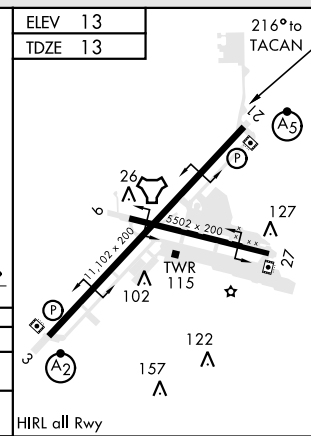

# TACAN RWY 21

TACAN NTD Chan <b>43</b>	APCH CRS <b>216°</b>	Rwy Idg <b>11,102</b> TDZE <b>13</b> Arpt Elev <b>13</b>
-----------------------------	-------------------------	--

AL-925 [USN]

POINT MUGU NAS (KNTD)  
(NAVAL BASE VENTURA CO)

▼ \* When ALS inop, increase CAT AB vis to 1 mile, CAT CD vis to 1 3/8 miles.  
\*\* Circling not authorized E of Rwy 3-21.

MISSED APPROACH: Climb to 5000 via NTD TACAN R-036 to NTD, then via NTD R-248 to WETET. Arc NW on NTD 12 DME arc to KRAFF and hold.

ATIS * <b>125.55 363.05</b>	POINT MUGU APP CON <b>128.65 307.275</b>	POINT MUGU TOWER * <b>124.85 290.375</b>	GND CON <b>121.6 360.2</b>	CLNC DEL <b>120.75 279.55</b>	ASR/PAR
--------------------------------	---	---	-------------------------------	----------------------------------	---------

CAUTION: Intmed seg length 5 NM.  
EMERG SAFE ALT 100 NM 12,100

CATEGORY	A	B	C	D
S-21 *	480-3/8 467 (500-3/8)		480-1 467 (500-1)	
CIRCLING **	480-1 467 (500-1)		480-1 1/2 467 (500-1 1/2)	580-2 567 (600-2)