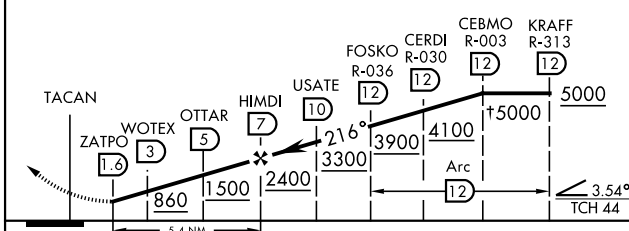

# TACAN RWY 21

TACAN NTD Chan <b>43</b>	APCH CRS <b>216°</b>	Rwy Idg <b>11,102</b> TDZE <b>13</b> Arpt Elev <b>13</b>
-----------------------------	-------------------------	--

AL-925 [USN]

POINT MUGU NAS (KNTD)  
(NAVAL BASE VENTURA CO)

▼ \* When ALS inop, increase CAT AB vis to 1 mile, CAT CD vis to 1 3/8 miles.  
\*\* Circling not authorized E of Rwy 3-21.

MISSED APPROACH: Climb to 5000 via NTD TACAN R-036 to NTD, then via NTD R-248 to WETET. Arc NW on NTD 12 DME arc to KRAFF and hold.

ATIS * <b>125.55 363.05</b>	POINT MUGU APP CON <b>128.65 307.275</b>	POINT MUGU TOWER * <b>124.85 290.375</b>	GND CON <b>121.6 360.2</b>	CLNC DEL <b>120.75 279.55</b>	ASR/PAR
--------------------------------	---	---	-------------------------------	----------------------------------	---------

CAUTION: Intmed seg length 5 NM.  
EMERG SAFE ALT 100 NM 12,100

CATEGORY	A	B	C	D
S-21 *	480-3/8 467 (500-3/8)		480-1 467 (500-1)	
CIRCLING **	480-1 467 (500-1)		480-1 1/2 467 (500-1 1/2)	580-2 567 (600-2)