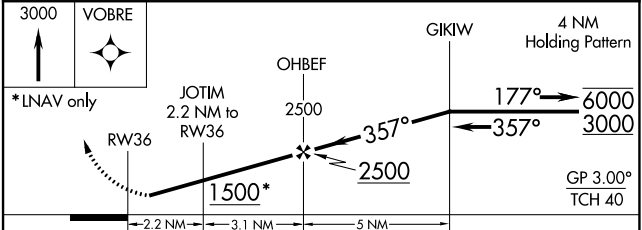

WAAS CH 56426 W36A	APP CRS 357°	Rwy Idg TDZE 769 Apt Elev 771	4001
--	------------------------	---	-------------

RNAV (GPS) RWY 36

BELLE PLAINE MUNI (T'ZT')

RNP APCH.
 ▼ NA Rwy 36 helicopter visibility reduction below 3/4 SM NA.
 Baro-VNAV NA. Use Vinton altimeter setting

MISSED APPROACH:
 Climb to 3000 direct VOBRE and hold.

CEDAR RAPIDS APP CON*
119.7 266.8

CTAF
122.9

ELEV 771	TDZE 769
-----------------	-----------------

CATEGORY	A	B	C	D
LPV DA	1104-1	335 (400-1)		NA
LNAV/VNAV DA	1083-1	314 (400-1)		NA
LNAV MDA	1380-1	611 (700-1)		NA
C CIRCLING	1420-1 649 (700-1)	1520-1 749 (800-1)		NA