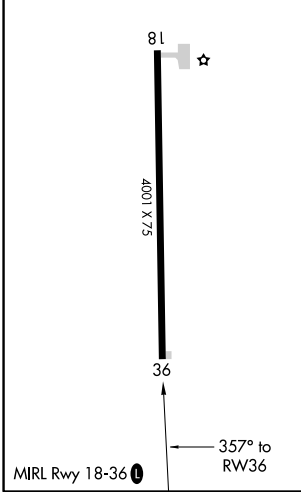

WAAS CH 56426 W36A	APP CRS 357°	Rwy Idg TDZE 769 Apt Elev 771	4001
--	------------------------	---	-------------

RNAV (GPS) RWY 36

BELLE PLAINE MUNI (T'ZT')

RNP APCH.
 ▼ NA Rwy 36 helicopter visibility reduction below 3/4 SM NA.
 Baro-VNAV NA. Use Vinton altimeter setting

MISSED APPROACH:
 Climb to 3000 direct VOBRE and hold.

CEDAR RAPIDS APP CON*
119.7 266.8

CTAF
122.9

ELEV 771	TDZE 769
-----------------	-----------------

CATEGORY	A	B	C	D
LPV DA	1104-1	335 (400-1)		NA
LNAV/VNAV DA	1083-1	314 (400-1)		NA
LNAV MDA	1380-1	611 (700-1)		NA
C CIRCLING	1420-1 649 (700-1)	1520-1 749 (800-1)		NA