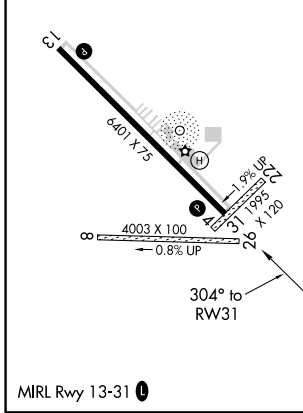

WAAS CH 77821 W31A	APP CRS 304°	Rwy Idg TDZE Apt Elev	6401 3895 3933
--	------------------------	-----------------------------	---

RNAV (GPS) RWY 31

BLACK HILLS-CLYDE ICE FIELD (SPF)

RNP APCH.		MISSED APPROACH: Climb to 7000 direct DRACO and hold.	
<p>Circling NA to Rwys 4, 8, 22 and 26.</p>			
AWOS-3 118.325	ELLSWORTH APP CON 119.5 259.1	GCO 121.725	UNICOM 122.7 (CTAF) 0

ELEV 3933	TDZE 3895
-----------	-----------

CATEGORY	A	B	C	D
LPV DA	4281-1½ 386 (400-1½)			NA
LNAV MDA	4860-1¼ 965 (1000-1½)	4860-1½ 965 (1000-1½)	4860-3 965 (1000-3)	NA
C CIRCLING	4860-1¼ 927 (1000-1¼)	4860-1½ 927 (1000-1½)	5540-3 1607 (1700-3)	NA