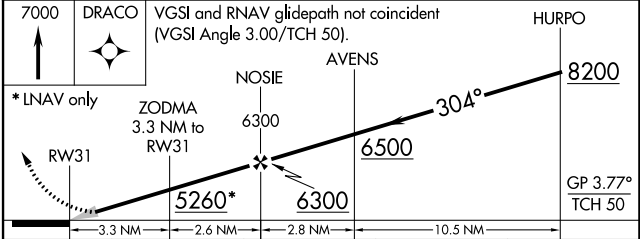

WAAS CH 77821 W31A	APP CRS 304°	Rwy Idg TDZE Apt Elev	6401 3895 3933
--	------------------------	-----------------------------	---

RNAV (GPS) RWY 31

BLACK HILLS-CLYDE ICE FIELD (SPF)

RNP APCH.		MISSED APPROACH: Climb to 7000 direct DRACO and hold.	
<p>Circling NA to Rwys 4, 8, 22 and 26.</p>			
AWOS-3 118.325	ELLSWORTH APP CON 119.5 259.1	GCO 121.725	UNICOM 122.7 (CTAF) 0

ELEV 3933	TDZE 3895
-----------	-----------

CATEGORY	A	B	C	D
LPV DA	4281-1½ 386 (400-1½)			NA
LNAV MDA	4860-1¼ 965 (1000-1½)	4860-1½ 965 (1000-1½)	4860-3 965 (1000-3)	NA
C CIRCLING	4860-1¼ 927 (1000-1¼)	4860-1½ 927 (1000-1½)	5540-3 1607 (1700-3)	NA