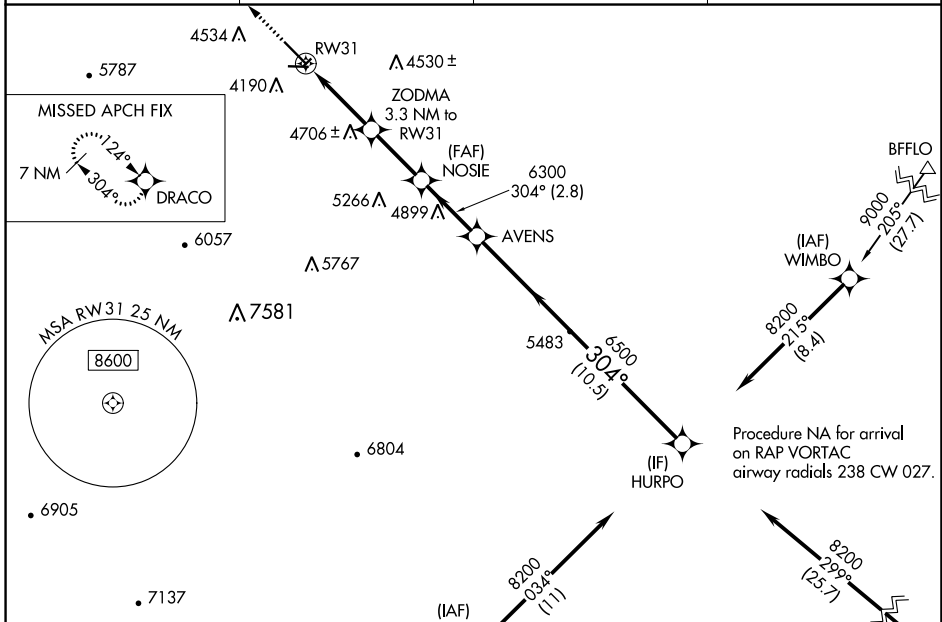

WAAS CH 77821 W31A	APP CRS 304°	Rwy Idg TDZE Apt Elev	6401 3895 3933
--	------------------------	-----------------------------	---

RNAV (GPS) RWY 31

BLACK HILLS-CLYDE ICE FIELD (SPF)

RNP APCH.		MISSED APPROACH: Climb to 7000 direct DRACO and hold.	
<p>Circling NA to Rwys 4, 8, 22 and 26.</p>			
AWOS-3 118.325	ELLSWORTH APP CON 119.5 259.1	GCO 121.725	UNICOM 122.7 (CTAF) 0

ELEV 3933	TDZE 3895
-----------	-----------

CATEGORY	A	B	C	D
LPV DA	4281-1½ 386 (400-1½)			NA
LNAV MDA	4860-1¼ 965 (1000-1½)	4860-1½ 965 (1000-1½)	4860-3 965 (1000-3)	NA
C CIRCLING	4860-1¼ 927 (1000-1¼)	4860-1½ 927 (1000-1½)	5540-3 1607 (1700-3)	NA

NC-1, 09 SEP 2021 to 07 OCT 2021

NC-1, 09 SEP 2021 to 07 OCT 2021