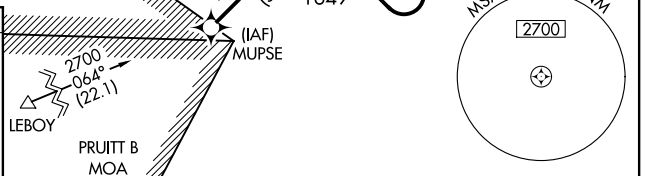

AWOS-3 120.525	SPRINGFIELD APP CON ★ 118.45 126.15 323.0	CLNC DEL 118.45	UNICOM 122.8 (CTAF) 0
--------------------------	---	---------------------------	---------------------------------

ELEV 624	TDZE 624
----------	----------