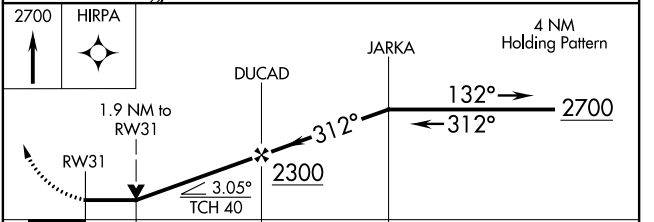

AWOS-3 120.525	SPRINGFIELD APP CON ★ 118.45 126.15 323.0	CLNC DEL 118.45	UNICOM 122.8 (CTAF) 0
--------------------------	---	---------------------------	---------------------------------

ELEV 624	TDZE 624
----------	----------