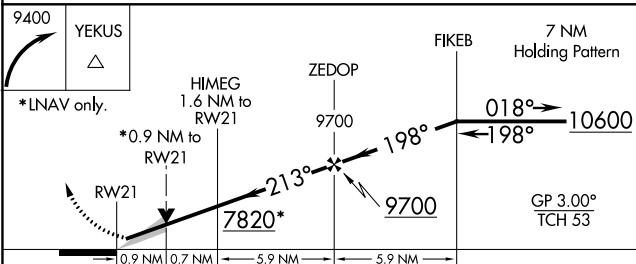

WAAS CH 72825 W21A	APP CRS 213°	Rwy Idg TDZE Apt Elev	8503 7277 7284
--	------------------------	-----------------------------	---

RNAV (GPS) RWY 21

LARAMIE RGNL (L.A.R.)

<p>⚠ Circling to Rwy 30 NA at night. Baro-VNAV NA. DME/DME RNP-0.3 NA.</p>	<p>MISSED APPROACH: Climbing right turn to 9400 direct YEKUS and hold.</p>
---	--

<p>ASOS 135.475</p>	<p>DENVER CENTER 125.9 284.7</p>	<p>UNICOM 123.05 (CTAF) 📻</p>
--------------------------------	---	---

ELEV 7284	D	TDZE 7277
-----------	----------	-----------

CATEGORY	A	B	C	D
LPV DA		7527- ³ / ₄	250 (300- ³ / ₄)	
LNAV/VNAV DA		7527- ³ / ₄	250 (300- ³ / ₄)	
LNAV MDA		7600-1	323 (400-1)	
CIRCLING	7660-1 376 (400-1)	7760-1 476 (500-1)	7880-1½ 596 (600-1½)	7920-2 636 (700-2)