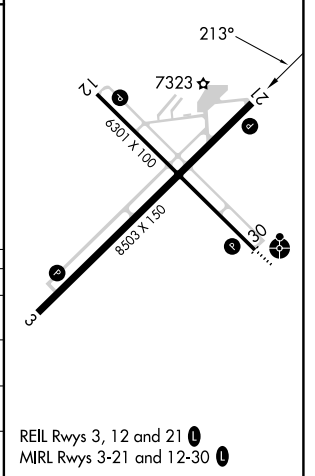

WAAS CH 72825 W21A	APP CRS 213°	Rwy Idg TDZE Apt Elev	8503 7277 7284
--	------------------------	-----------------------------	---

RNAV (GPS) RWY 21

LARAMIE RGNL (L.A.R.)

<p>⚠ Circling to Rwy 30 NA at night. Baro-VNAV NA. DME/DME RNP-0.3 NA.</p>	<p>MISSED APPROACH: Climbing right turn to 9400 direct YEKUS and hold.</p>
---	--

<p>ASOS 135.475</p>	<p>DENVER CENTER 125.9 284.7</p>	<p>UNICOM 123.05 (CTAF) 📻</p>
--------------------------------	---	---

ELEV 7284	D	TDZE 7277
-----------	----------	-----------

CATEGORY	A	B	C	D
LPV DA		7527- ³ / ₄	250 (300- ³ / ₄)	
LNAV/VNAV DA		7527- ³ / ₄	250 (300- ³ / ₄)	
LNAV MDA		7600-1	323 (400-1)	
CIRCLING	7660-1 376 (400-1)	7760-1 476 (500-1)	7880-1½ 596 (600-1½)	7920-2 636 (700-2)