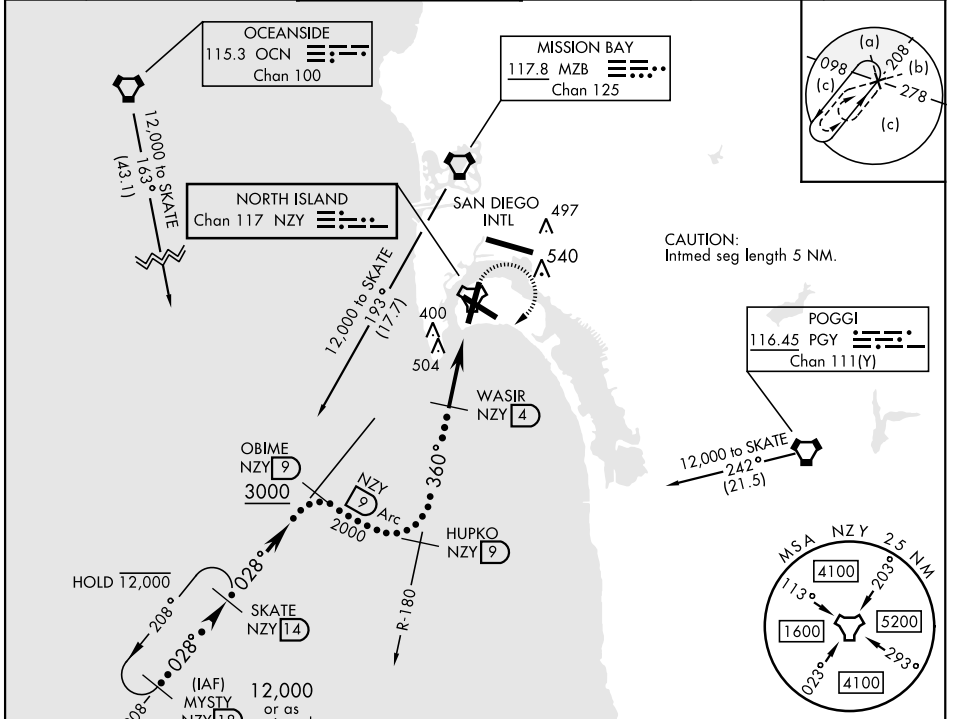

HI-TACAN Z RWY 36

AL-374 [USN]

NORTH ISLAND NAS (HALSEY FIELD) (KNZY)

TACAN NZY Chan 117	APCH CRS 360°	Rwy ldg TDZE 19 Arprt Elev 26
------------------------------	-------------------------	---

<p>▼ * When ALS inop, increase vis to 2 miles.</p>	<p>SALSF A2</p>	<p>MISSED APPROACH: Climbing right turn to 2000 intercept the NZY TACAN R-208 to SKATE and hold.</p>
--	---------------------	--

<p>ATIS ★ 317.8</p>	<p>SOCAL APP CON 125.15 317.55</p>	<p>TOWER ★ 135.1 336.4</p>	<p>GND CON 118.0 360.675</p>	<p>CLNC DEL 128.4 288.25</p>	<p>PAR/ASR</p>
--------------------------------	---	---------------------------------------	---	---	----------------

Amdt 4 05NOV20

HI-TACAN Z RWY 36

SW-3, 22 FEB 2024 to 21 MAR 2024

SW-3, 22 FEB 2024 to 21 MAR 2024