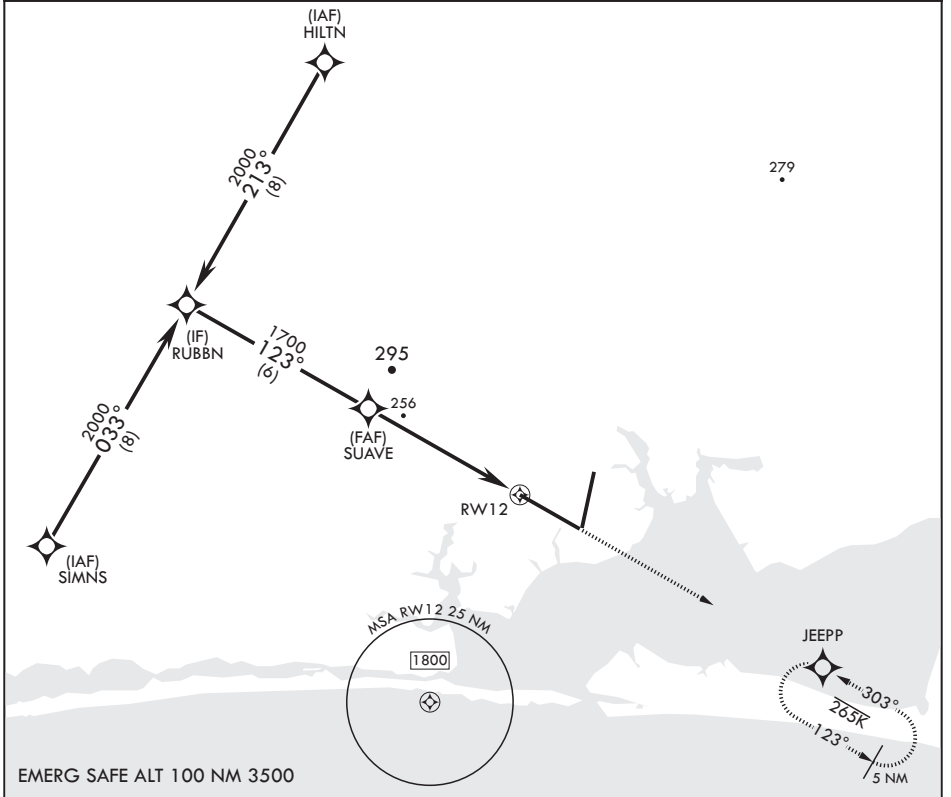

APCH CRS	Rwy Idg	11,987
123°	TDZE	84
	Arprt Elev	84

AL-436 (USAF)

EGLIN AFB DESTIN FORT WALTON BEACH (KVPS)

RNP APCH	MISSED APPROACH: Climb straight ahead to 1600 to JEEPP and hold.			
----------	--	--	--	--

ATIS★ 134.625 273.5	APP CON/DEP CON 125.1 281.45 271°-089° 132.1 360.6 090°-270°	TOWER 118.2 353.65	GND CON 121.8 335.8	CLNC DEL 127.7 377.2
------------------------	--	-----------------------	------------------------	-------------------------

SE-3, 22 FEB 2024 to 21 MAR 2024

SE-3, 22 FEB 2024 to 21 MAR 2024