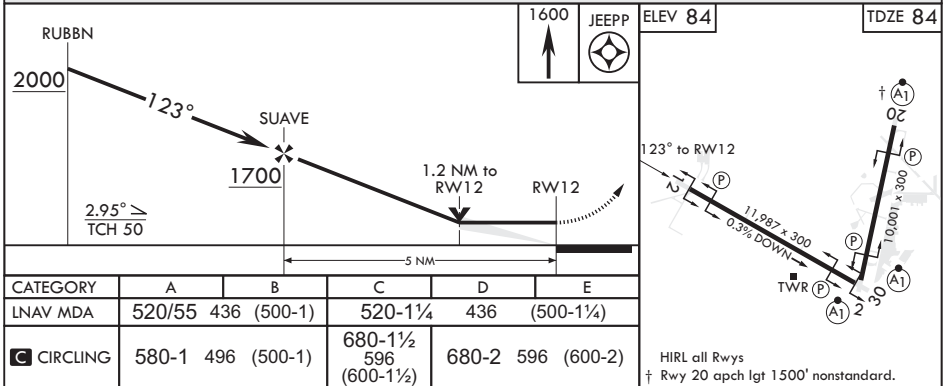

APCH CRS	Rwy Idg	11,987
123°	TDZE	84
	Arprt Elev	84

AL-436 (USAF)

EGLIN AFB DESTIN FORT WALTON BEACH (KVPS)

RNP APCH	MISSED APPROACH: Climb straight ahead to 1600 to JEEPP and hold.			
----------	--	--	--	--

ATIS★ 134.625 273.5	APP CON/DEP CON 125.1 281.45 271°-089° 132.1 360.6 090°-270°	TOWER 118.2 353.65	GND CON 121.8 335.8	CLNC DEL 127.7 377.2
------------------------	--	-----------------------	------------------------	-------------------------

SE-3, 22 FEB 2024 to 21 MAR 2024

SE-3, 22 FEB 2024 to 21 MAR 2024