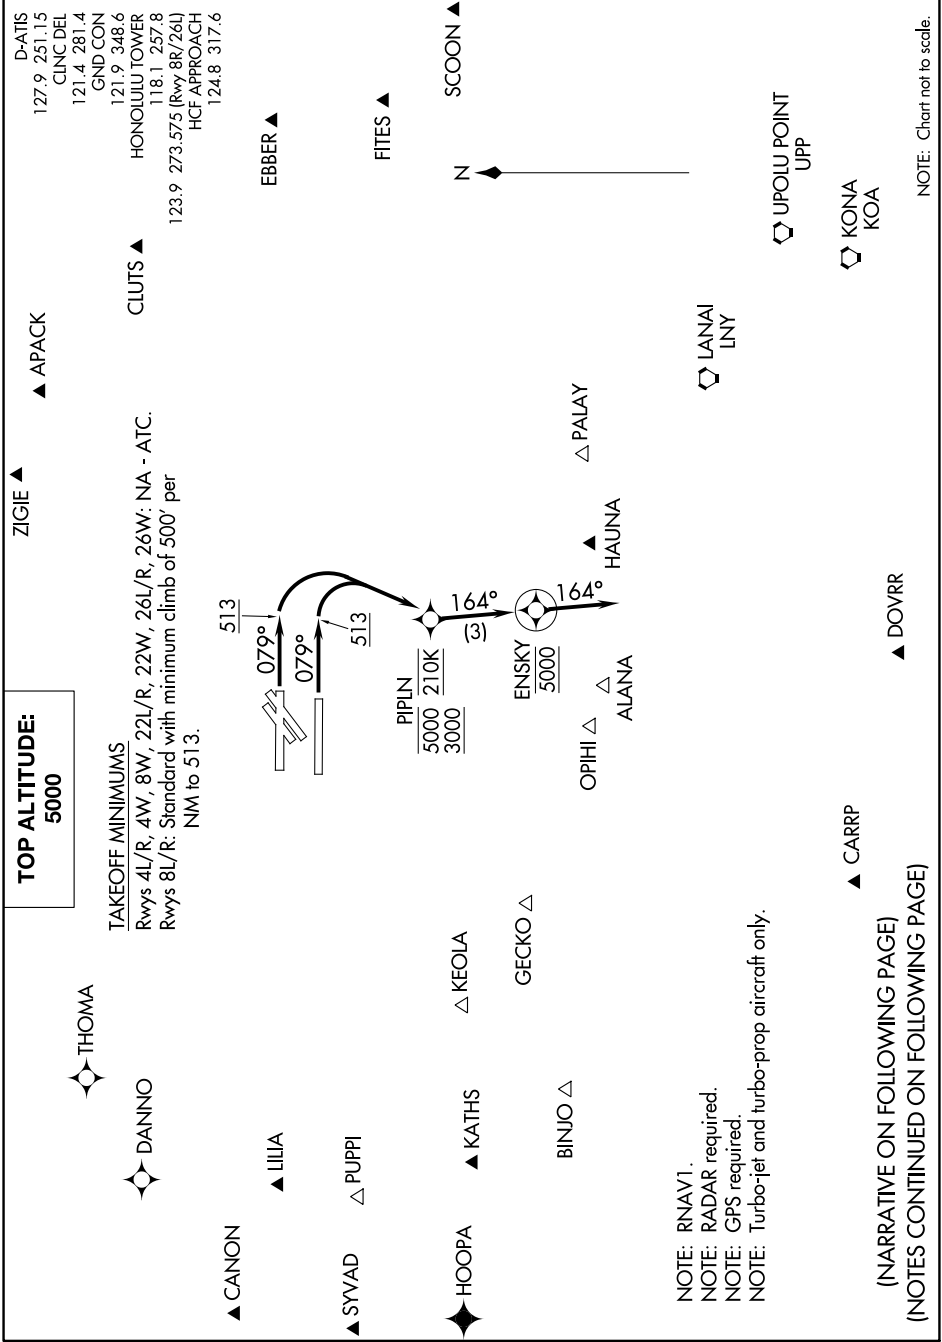

PIPLN ONE DEPARTURE (RNAV)

AL-754 (FAA)

DANIEL K INOUYE INTL (HNL) (PHNL)
HONOLULU, HAWAII

PAC, 25 JAN 2024 to 21 MAR 2024

PIPLN ONE DEPARTURE (RNAV)

PAC, 25 JAN 2024 to 21 MAR 2024