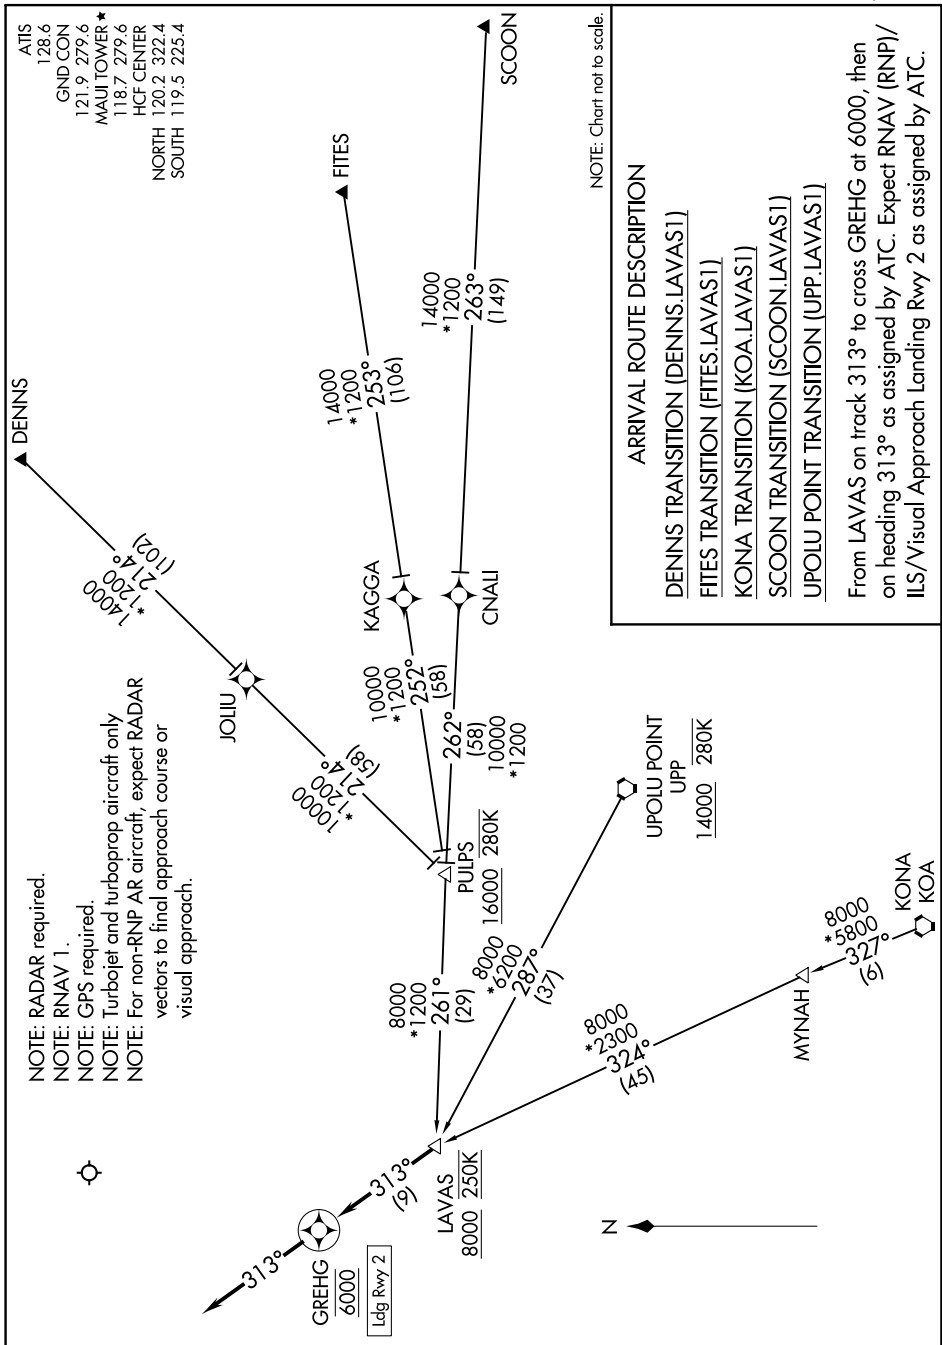

(LAVAS.LAVAS1) 19171

LAVAS ONE ARRIVAL (RNAV)

AL-762 (FAA)

KAHULUI (OGG) (PHOG)

KAHULUI, HAWAII

PAC, 25 JAN 2024 to 21 MAR 2024

LAVAS ONE ARRIVAL (RNAV)

(LAVAS.LAVAS1) 20JUN19

KAHULUI, HAWAII

KAHULUI (OGG) (PHOG)

PAC, 25 JAN 2024 to 21 MAR 2024