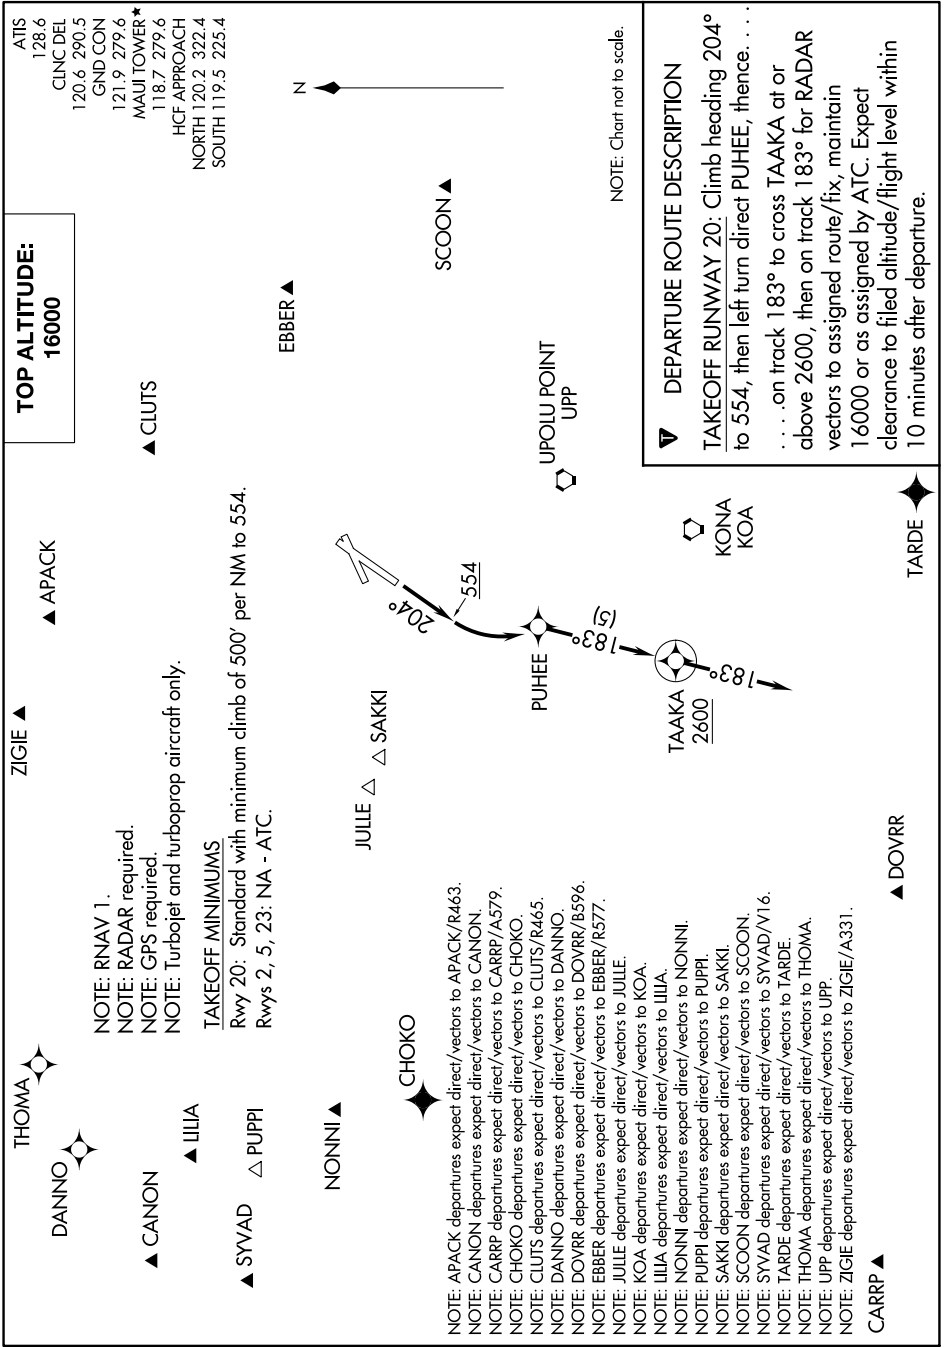

# PUHEE ONE DEPARTURE (RNAV)

AL-762 (FAA)

PAC, 25 JAN 2024 to 21 MAR 2024

# PUHEE ONE DEPARTURE (RNAV)

PAC, 25 JAN 2024 to 21 MAR 2024