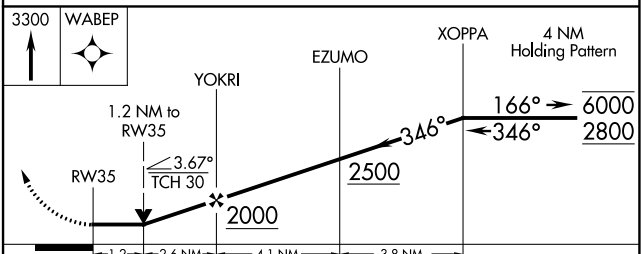

WAAS CH 72944 W35A	APP CRS 346°	Rwy Idg TDZE Apt Elev	4449 485 495
--	------------------------	-----------------------------	---

RNAV (GPS) RWY 35

YORK (THV)

RNP APCH - GPS.		MISSED APPROACH: Climb to 3300 direct WABEP and hold.	
ASOS 119.275	HARRISBURG APP CON 124.1 273.525	CLNC DEL 121.65	UNICOM 123.0 (CTAF)

ELEV 495	TDZE 485
----------	----------

CATEGORY	A	B	C	D
LP MDA	980-1	495 (500-1)	980-1 $\frac{3}{8}$ 495 (500-1 $\frac{3}{8}$)	NA
LNAV MDA	1080-1	595 (600-1)	1080-1 $\frac{3}{4}$ 595 (600-1 $\frac{3}{4}$)	NA
CIRCLING	1220-1 725 (800-1)	1260-1 765 (800-1)	1260-2 $\frac{1}{4}$ 765 (800-2 $\frac{1}{4}$)	NA