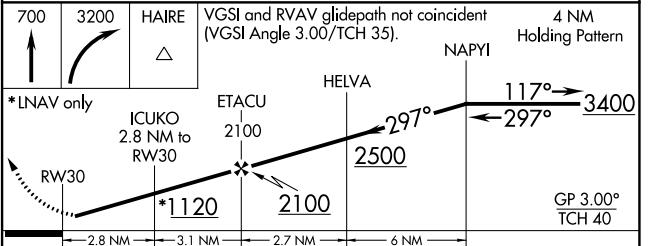

WAAS CH 69201 W30A	APP CRS 297°	Rwy Idg TDZE Apt Elev	3740 193 193
--	------------------------	-----------------------------	---

RNAV (GPS) RWY 30

TRACY MUNI (TCY)

RNP APCH	AWOS-3 118.375	NORCAL APP CON 123.85 278.3	UNICOM 123.075 (CTAF)
----------	--------------------------	---------------------------------------	---------------------------------

ELEV 193	TDZE 193
----------	----------

CATEGORY	A	B	C	D
LPV DA		447-1 254 (300-1)		NA
LNAV/ VNAV DA		443-1 250 (300-1)		NA
LNAV MDA		540-1 347 (400-1)		NA
C CIRCLING	580-1 387 (400-1)	660-1 467 (500-1)	660-1½ 467 (500-1½)	NA