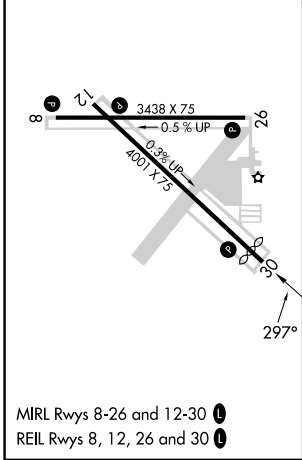

WAAS CH 69201 W30A	APP CRS 297°	Rwy Idg TDZE Apt Elev	3740 193 193
--	------------------------	-----------------------------	---

RNAV (GPS) RWY 30

TRACY MUNI (TCY)

RNP APCH	AWOS-3 118.375	NORCAL APP CON 123.85 278.3	UNICOM 123.075 (CTAF)
----------	--------------------------	---------------------------------------	---------------------------------

ELEV 193	TDZE 193
----------	----------

CATEGORY	A	B	C	D
LPV DA		447-1 254 (300-1)		NA
LNAV/ VNAV DA		443-1 250 (300-1)		NA
LNAV MDA		540-1 347 (400-1)		NA
C CIRCLING	580-1 387 (400-1)	660-1 467 (500-1)	660-1½ 467 (500-1½)	NA