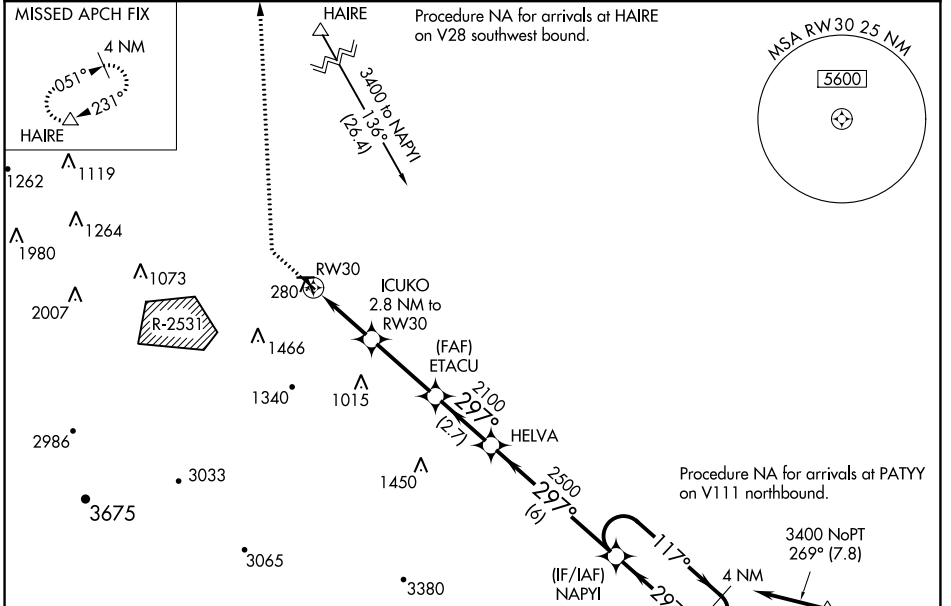

WAAS CH 69201 W30A	APP CRS 297°	Rwy Idg TDZE Apt Elev	3740 193 193
--	------------------------	-----------------------------	---

RNAV (GPS) RWY 30

TRACY MUNI (TCY)

RNP APCH	AWOS-3 118.375	NORCAL APP CON 123.85 278.3	UNICOM 123.075 (CTAF)
----------	--------------------------	---------------------------------------	---------------------------------

ELEV 193	TDZE 193
----------	----------

CATEGORY	A	B	C	D
LPV DA		447-1 254 (300-1)		NA
LNAV/ VNAV DA		443-1 250 (300-1)		NA
LNAV MDA		540-1 347 (400-1)		NA
C CIRCLING	580-1 387 (400-1)	660-1 467 (500-1)	660-1½ 467 (500-1½)	NA

SW-2, 22 FEB 2024 to 21 MAR 2024

SW-2, 22 FEB 2024 to 21 MAR 2024