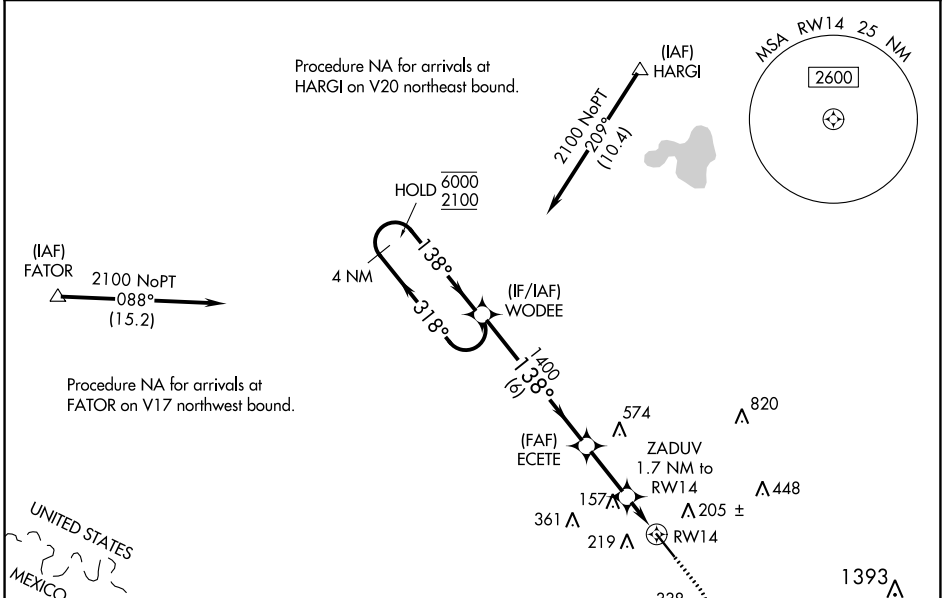

WAAS CH 70341 W14A	APP CRS 138°	Rwy Idg TDZE Apt Elev	6002 69 70
--	------------------------	-----------------------------	---------------------------------------

RNAV (GPS) RWY 14

MID VALLEY (TXW)

RNP APCH.		MISSED APPROACH: Climb to 900 then climbing right turn to 2100 direct WODEE and hold.	
AWOS-3PT 118.575	VALLEY APP CON 122.65 377.2	CLNC DEL 125.95	UNICOM 122.8 (CTAF)

SC-3, 22 FEB 2024 to 21 MAR 2024

SC-3, 22 FEB 2024 to 21 MAR 2024

4 NM Holding Pattern	WODEE	900	2100	WODEE
6000 2100	← 318° → 138°	↑	↷	⬠
GP 3.00° TCH 50	1400	ZADUV 1.7 NM to RW14	*0.9 NM to RW14	*LNAV only.
	6 NM	2.3 NM	0.8 NM	0.9 NM
CATEGORY	A	B	C	D
LPV DA		319- ³ / ₄	250 (300- ³ / ₄)	
LNAV/VNAV DA		331- ⁷ / ₈	262 (300- ⁷ / ₈)	
LNAV MDA		420-1	351 (400-1)	
<input checked="" type="checkbox"/> CIRCLING	620-1	550 (600-1)	700-1 ³ / ₄ 630 (700-1 ³ / ₄)	940-2 ³ / ₄ 870 (900-2 ³ / ₄)