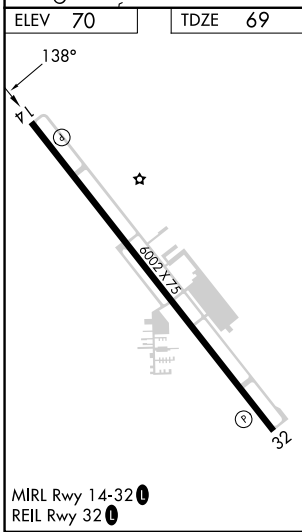

WAAS CH 70341 W14A	APP CRS 138°	Rwy Idg TDZE Apt Elev	6002 69 70
--	------------------------	-----------------------------	---------------------------------------

RNAV (GPS) RWY 14

MID VALLEY (TXW)

RNP APCH.		MISSED APPROACH: Climb to 900 then climbing right turn to 2100 direct WODEE and hold.	
AWOS-3PT 118.575	VALLEY APP CON 122.65 377.2	CLNC DEL 125.95	UNICOM 122.8 (CTAF)

SC-3, 22 FEB 2024 to 21 MAR 2024

SC-3, 22 FEB 2024 to 21 MAR 2024

4 NM Holding Pattern	WODEE	900	2100	WODEE
6000 2100	← 318° → 138°	↑	↷	⬠
GP 3.00° TCH 50	1400	ZADUV 1.7 NM to RW14	*0.9 NM to RW14	*LNAV only.
	6 NM	2.3 NM	0.8 NM	0.9 NM
CATEGORY	A	B	C	D
LPV DA		319- ³ / ₄	250 (300- ³ / ₄)	
LNAV/VNAV DA		331- ⁷ / ₈	262 (300- ⁷ / ₈)	
LNAV MDA		420-1	351 (400-1)	
<input checked="" type="checkbox"/> CIRCLING	620-1	550 (600-1)	700-1 ³ / ₄ 630 (700-1 ³ / ₄)	940-2 ³ / ₄ 870 (900-2 ³ / ₄)