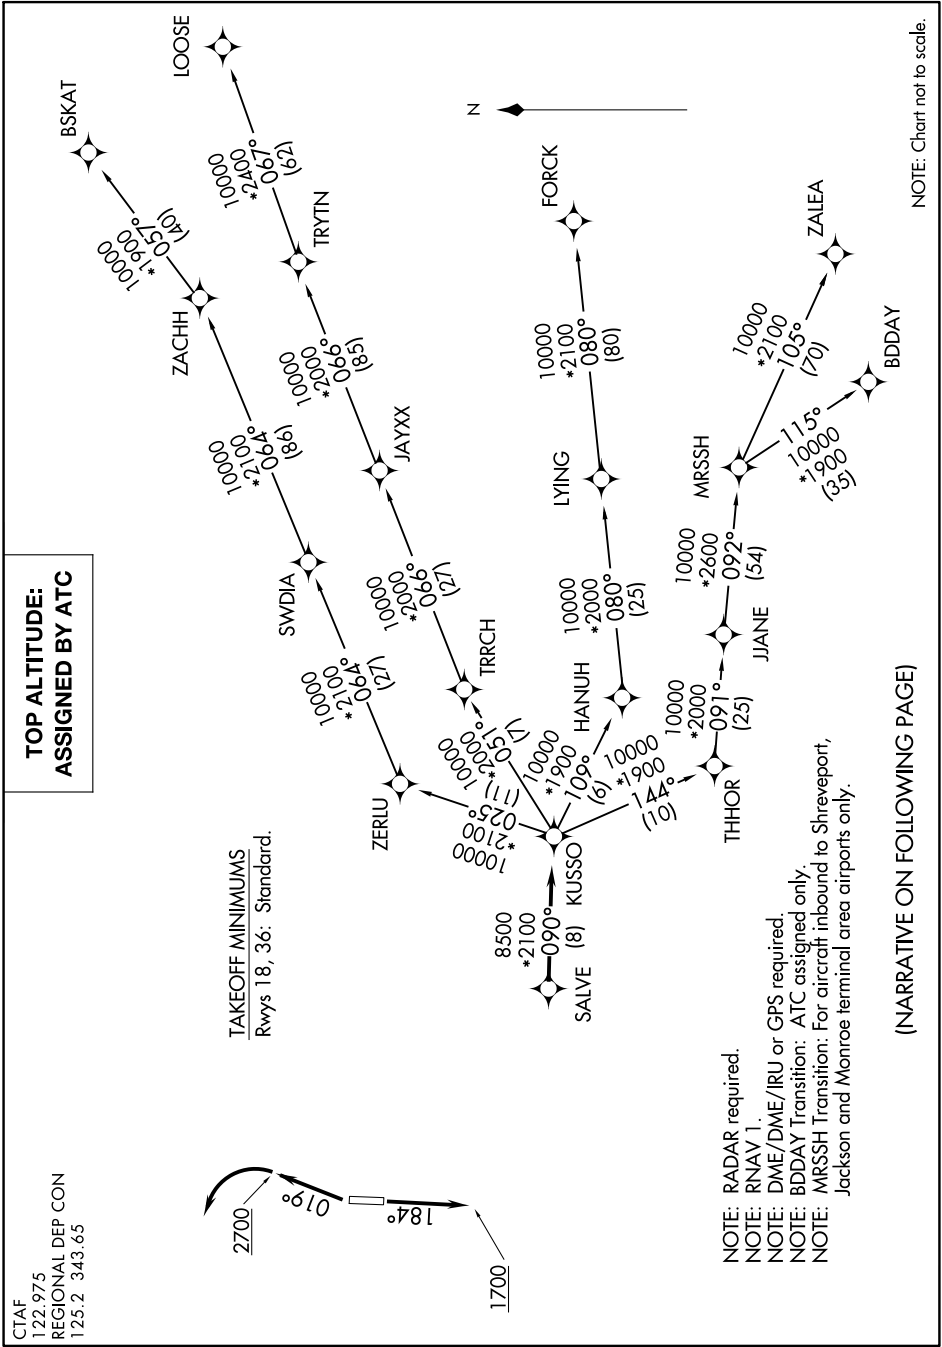

KUSSO ONE DEPARTURE (RNAV)

MIDLOTHIAN/WAXAHACHIE, TEXAS

SC-2, 22 FEB 2024 to 21 MAR 2024

KUSSO ONE DEPARTURE (RNAV)

(KUSSO1.KUSSO) 24MAR22

MIDLOTHIAN/WAXAHACHIE, TEXAS

MID-WAY RGNL (JWY)

SC-2, 22 FEB 2024 to 21 MAR 2024