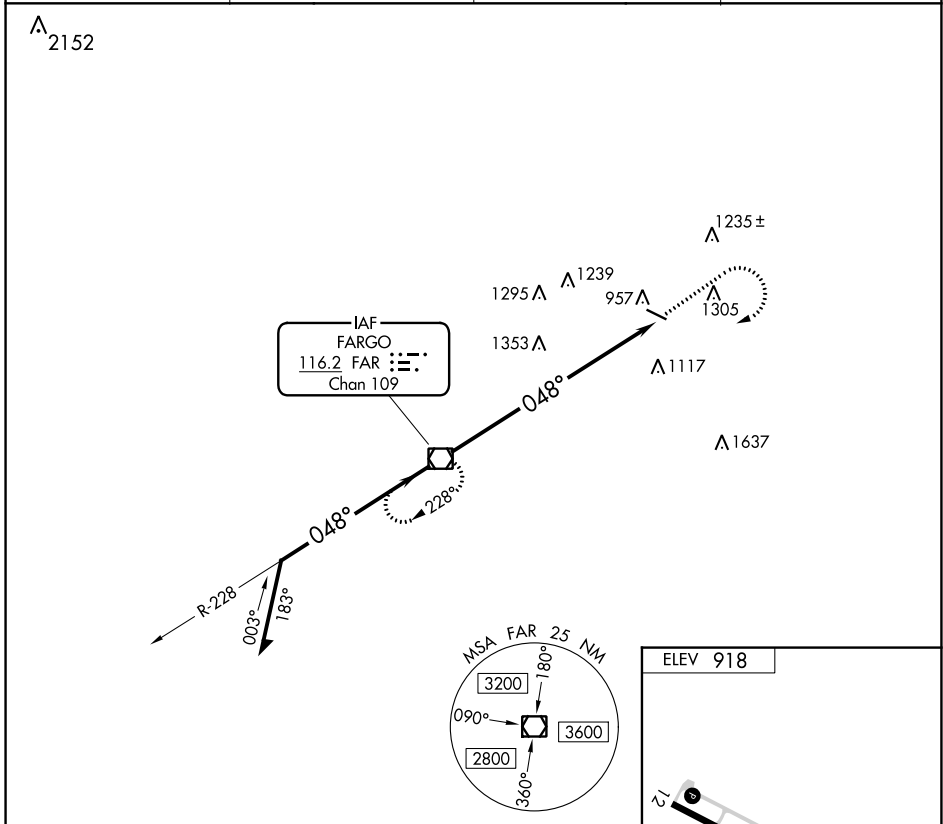

VOR/DME FAR 116.2 Chan 109	APP CRS 048°	Rwy Idg TDZE Apt Elev N/A N/A 918
------------------------------------------------	------------------------	-----------------------------------------------------------------------

VOR-A

MOORHEAD MUNI/FLORENCE KLINGENSMITH FLD (JKJ)

		MISSED APPROACH: Climb to 2000 then climbing right turn to 2700 direct FAR VOR/DME and hold.	
--	--	----------------------------------------------------------------------------------------------	--

AWOS-3 120.0	FARGO APP CON 120.4 377.15	GCO 121.725	UNICOM 123.0 (CTAF)
------------------------	--------------------------------------	-----------------------	-------------------------------

CATEGORY	A	B	C	D	FAF to MAP 9.2 NM					
CIRCLING	1740-1¼	822 (900-1¼)	NA		Knots	60	90	120	150	180
					Min:Sec	9:12	6:08	4:36	3:41	3:04

VOR-A

NC-1, 22 FEB 2024 to 21 MAR 2024

NC-1, 22 FEB 2024 to 21 MAR 2024