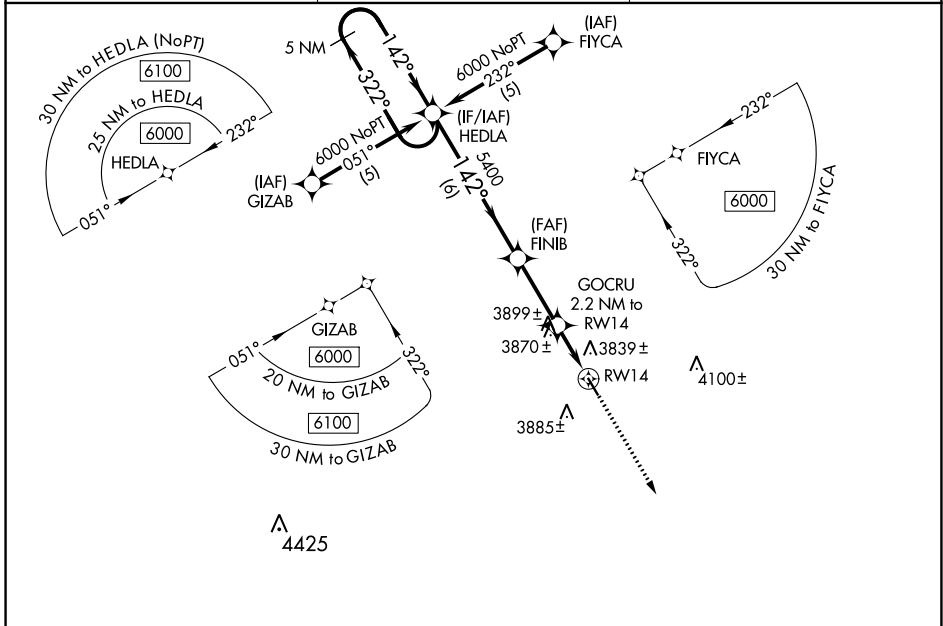

WAAS CH <b>72814</b> <b>W14A</b>	APP CRS <b>142°</b>	Rwy ldg <b>3909</b> TDZE <b>3751</b> Apt Elev <b>3751</b>
--	------------------------	---

# RNAV (GPS) RWY 14

MODISSET (9V5)

RNP APCH - GPS.	MISSED APPROACH: Climb to 6000 direct AYEVA and hold.
Baro-VNAV NA. Use Pine Ridge altimeter setting. NA	

IEN ASOS <b>126.775</b>	DENVER CENTER <b>127.95 338.2</b>	CTAF <b>122.9</b>
----------------------------	--------------------------------------	----------------------

CATEGORY	A	B	C	D
LPV DA	4117-1¼	366 (400-1¼)		NA
LNAV/VNAV DA	4279-2	528 (600-2)		NA
LNAV MDA	4300-1	549 (600-1)		NA
CIRCLING	4380-1 629 (700-1)	4420-1 669 (700-1)		NA

NC-2, 22 FEB 2024 to 21 MAR 2024

NC-2, 22 FEB 2024 to 21 MAR 2024