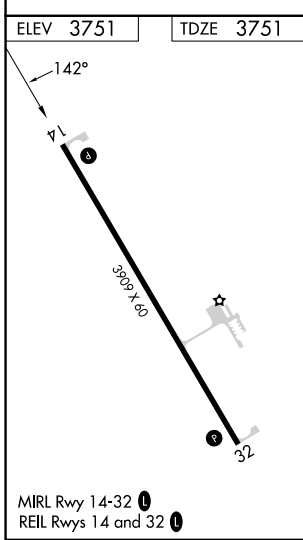

WAAS CH <b>72814</b> <b>W14A</b>	APP CRS <b>142°</b>	Rwy ldg <b>3909</b> TDZE <b>3751</b> Apt Elev <b>3751</b>
--	------------------------	---

# RNAV (GPS) RWY 14

MODISSET (9V5)

RNP APCH - GPS.	MISSED APPROACH: Climb to 6000 direct AYEVA and hold.
Baro-VNAV NA. Use Pine Ridge altimeter setting. NA	

IEN ASOS <b>126.775</b>	DENVER CENTER <b>127.95 338.2</b>	CTAF <b>122.9</b>
----------------------------	--------------------------------------	----------------------