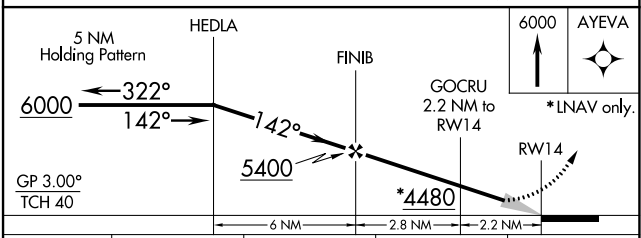

WAAS CH <b>72814</b> <b>W14A</b>	APP CRS <b>142°</b>	Rwy ldg <b>3909</b> TDZE <b>3751</b> Apt Elev <b>3751</b>
--	------------------------	---

# RNAV (GPS) RWY 14

MODISSET (9V5)

RNP APCH - GPS.	MISSED APPROACH: Climb to 6000 direct AYEVA and hold.
Baro-VNAV NA. Use Pine Ridge altimeter setting. NA	

IEN ASOS <b>126.775</b>	DENVER CENTER <b>127.95 338.2</b>	CTAF <b>122.9</b>
----------------------------	--------------------------------------	----------------------

CATEGORY	A	B	C	D
LPV DA	4117-1¼	366 (400-1¼)		NA
LNAV/VNAV DA	4279-2	528 (600-2)		NA
LNAV MDA	4300-1	549 (600-1)		NA
CIRCLING	4380-1 629 (700-1)	4420-1 669 (700-1)		NA

NC-2, 22 FEB 2024 to 21 MAR 2024

NC-2, 22 FEB 2024 to 21 MAR 2024