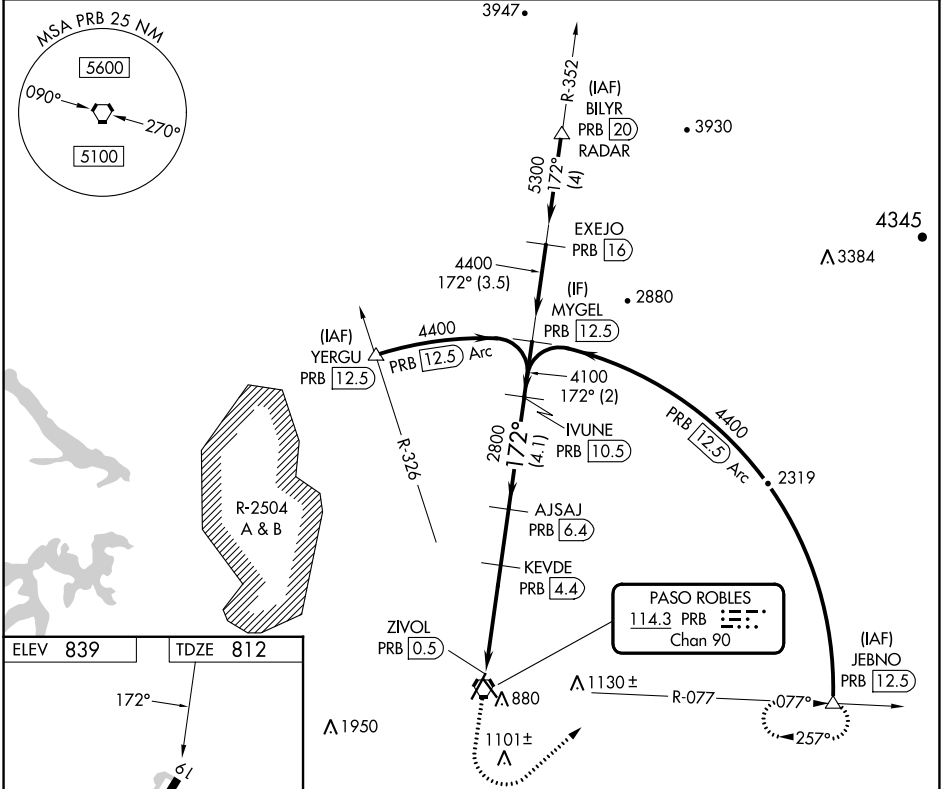

VORTAC PRB 114.3 Chan 90	APP CRS 172°	Rwy Idg TDZE Apt Elev 6008 812 839
--	------------------------	--

VOR RWY 19

PASO ROBLES MUNI (P.R.B)

DME required.	MISSED APPROACH: Climb to 1300 then climbing left turn to 4500 on heading 032° and PRB R-077 to JEBNO 12.5 DME and hold, continue climb-in-hold to 4500.
---------------	--

ASOS 120.125	OAKLAND CENTER 128.7 307.0	UNICOM 123.0 (CTAF) 0
------------------------	--------------------------------------	---------------------------------

ELEV 839	TDZE 812
----------	----------

REIL Rwy 19
MIRL Rwy 13-31 0
HIRL Rwy 1-19 0

1300	4500	JEBNO PRB 12.5	MYGEL PRB 12.5
↑	hdg 032°	PRB R-077	△
PRB VORTAC	PRB ZIVOL PRB 0.5	PRB KEVDE PRB 4.4	PRB AJSAJ PRB 6.4
	PRB 2.4	PRB 4.4	PRB 10.5
	2100	2800	4100
	1.9 NM	2 NM	2 NM
	2 NM	4.1 NM	2 NM
CATEGORY	A	B	C
S-19	1460-1	648 (700-1)	NA
CIRCLING	1460-1	621 (700-1)	1460-1 7/8 621 (700-1 7/8)
			1700-2 3/4 861 (900-2 3/4)

SW-3, 18 APR 2024 to 16 MAY 2024

SW-3, 18 APR 2024 to 16 MAY 2024