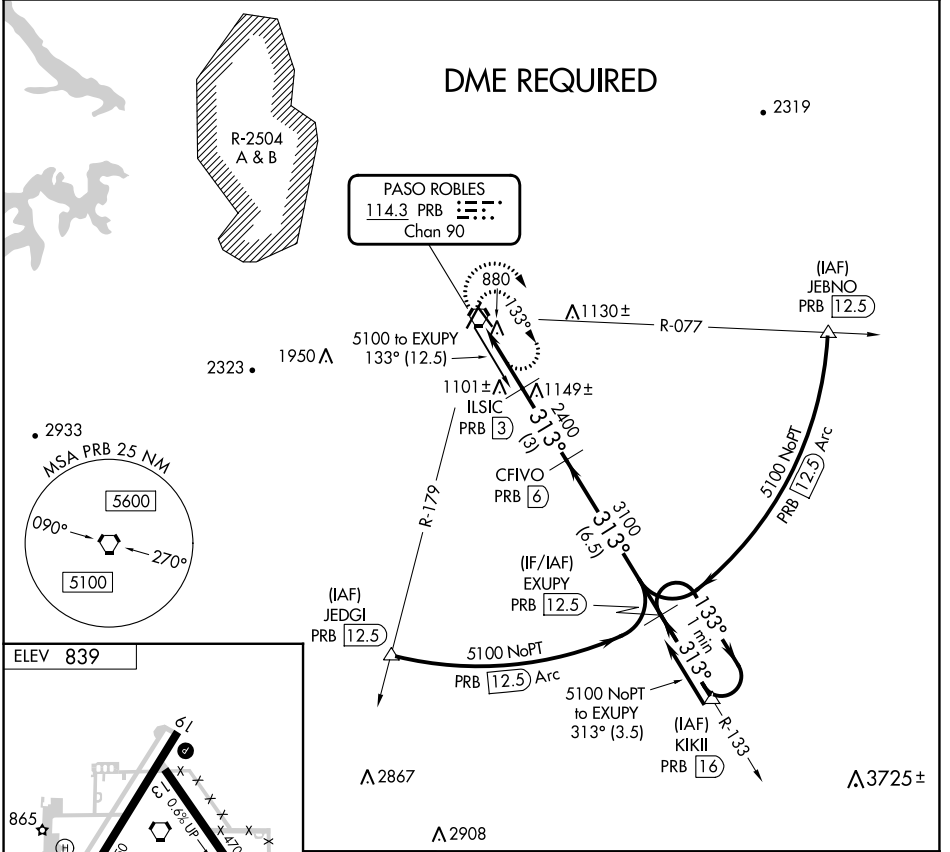

VORTAC PRB <b>114.3</b> Chan <b>90</b>	APP CRS <b>313°</b>	Rwy Idg TDZE Apt Elev	<b>N/A</b> <b>N/A</b> <b>839</b>
--	------------------------	-----------------------------	--

# VOR-B

PASO ROBLES MUNI (PRB)

<b>▽</b> <b>▲</b> DME required.	MISSED APPROACH: Climbing right turn to 4700 in PRB VORTAC holding pattern, continue climb-in hold to 4700.
------------------------------------	---

ASOS <b>120.125</b>	OAKLAND CENTER <b>128.7 307.0</b>	UNICOM <b>123.0 (CTAF) 0</b>
------------------------	--------------------------------------	---------------------------------

CATEGORY	A	B	C	D
<b>C</b> CIRCLING	1560-1 721 (800-1)		1560-2 721 (800-2)	1720-3 881 (900-3)

SW-3, 18 APR 2024 to 16 MAY 2024

SW-3, 18 APR 2024 to 16 MAY 2024