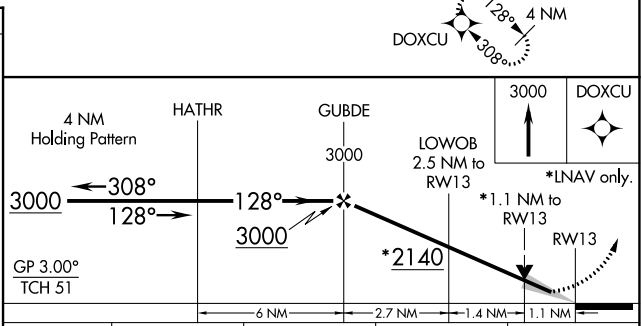

WAAS CH 40341 W13A	APP CRS 128°	Rwy Idg TDZE Apt Elev	6901 1302 1302
--	------------------------	-----------------------------	---

RNAV (GPS) RWY 13

ABERDEEN RGNL (ABR)

RNP APCH - GPS.	MISSED APPROACH: Climb to 3000 direct DOXCXU and hold.
-----------------	--

ASOS 125.875	MINNEAPOLIS CENTER 120.6 371.9	UNICOM 122.7 (CTAF)
------------------------	--	-------------------------------

CATEGORY	A	B	C	D
LPV DA	1502-1 200 (200-1)			
LNAV/VNAV DA	1752-1 $\frac{3}{8}$ 450 (500-1 $\frac{3}{8}$)			
LNAV MDA	1700-1	398 (400-1)	1700-1 $\frac{1}{8}$	398 (400-1 $\frac{1}{8}$)
<input checked="" type="checkbox"/> CIRCLING	1760-1 458 (500-1)	1860-1 558 (600-1)	1960-1 $\frac{3}{4}$ 658 (700-1 $\frac{3}{4}$)	2160-2 $\frac{3}{4}$ 858 (900-2 $\frac{3}{4}$)