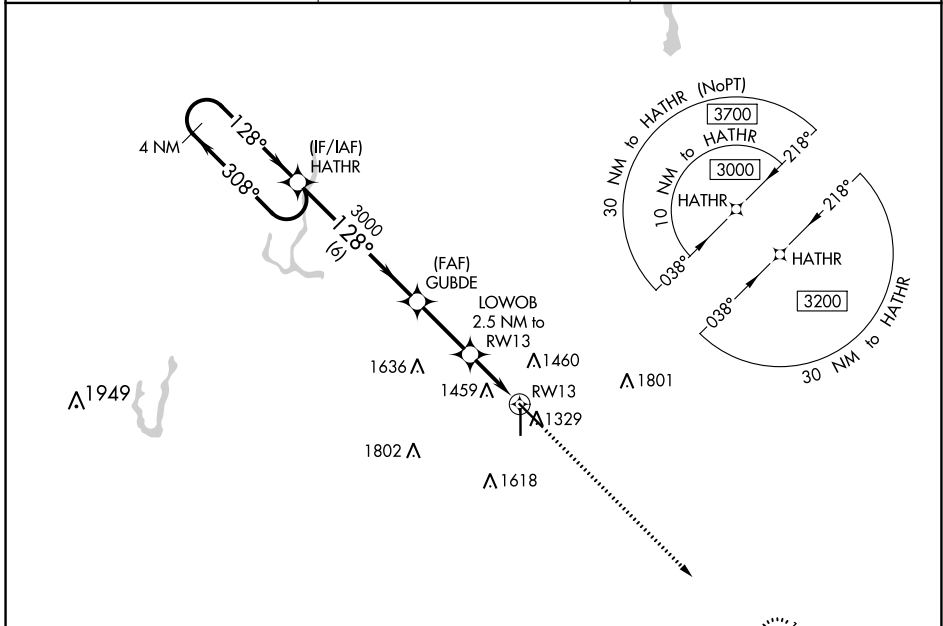

WAAS CH 40341 W13A	APP CRS 128°	Rwy Idg TDZE Apt Elev	6901 1302 1302
--	------------------------	-----------------------------	---

RNAV (GPS) RWY 13

ABERDEEN RGNL (ABR)

RNP APCH - GPS.	MISSED APPROACH: Climb to 3000 direct DOXCXU and hold.
-----------------	--

ASOS 125.875	MINNEAPOLIS CENTER 120.6 371.9	UNICOM 122.7 (CTAF)
------------------------	--	-------------------------------

CATEGORY	A	B	C	D
LPV DA	1502-1 200 (200-1)			
LNAV/VNAV DA	1752-1 $\frac{3}{8}$ 450 (500-1 $\frac{3}{8}$)			
LNAV MDA	1700-1	398 (400-1)	1700-1 $\frac{1}{8}$	398 (400-1 $\frac{1}{8}$)
<input checked="" type="checkbox"/> CIRCLING	1760-1 458 (500-1)	1860-1 558 (600-1)	1960-1 $\frac{3}{4}$ 658 (700-1 $\frac{3}{4}$)	2160-2 $\frac{3}{4}$ 858 (900-2 $\frac{3}{4}$)

NC-1, 16 MAY 2024 to 13 JUN 2024

NC-1, 16 MAY 2024 to 13 JUN 2024