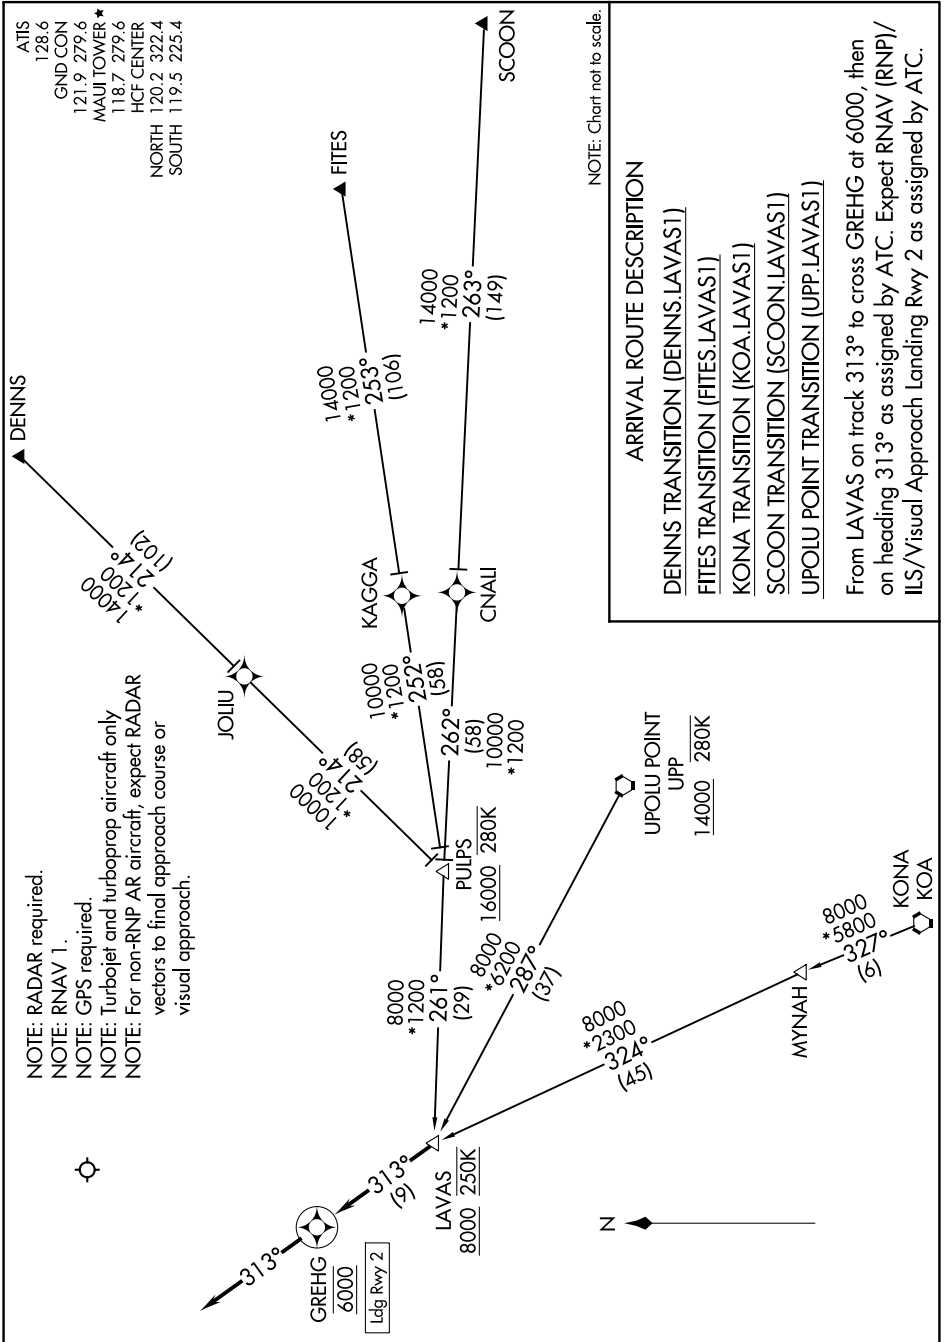

(LAVAS.LAVAS1) 19171

# LAVAS ONE ARRIVAL (RNAV)

AL-762 (FAA)

KAHULUI (OGG) (PHOG)

KAHULUI, HAWAII

PAC, 16 MAY 2024 to 11 JUL 2024

PAC, 16 MAY 2024 to 11 JUL 2024

# LAVAS ONE ARRIVAL (RNAV)

(LAVAS.LAVAS1) 20JUN19

KAHULUI, HAWAII

KAHULUI (OGG) (PHOG)