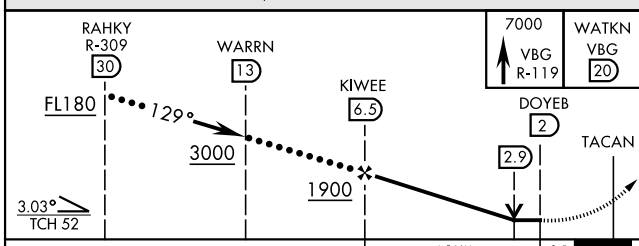

HI-TACAN RWY 12

TACAN VBG Chan 59(Y)	APCH CRS 129°	Rwy Idg 15,000 TDZE 265 Arpt Elev 368
--------------------------------	-------------------------	--

AL-770 [USSF]

VANDENBERG SFB (KVBG)

⚠ * When ALS inop, increase CAT CDE vis to 1 3/8 miles.

MISSED APPROACH: Climb out VBG TACAN R-119 until 20 DME (WATKN) and hold. Continue climb in hold maintain 7000.

ATIS 133.125 257.975	SANTA BARBARA APP/DEP CON 124.15 327.8	TOWER★ 124.950 (CTAF) 326.2	GND CON 121.75 275.8	CLNC DEL 121.75 275.8
--------------------------------	---	---------------------------------------	--------------------------------	---------------------------------

SW-3, 16 MAY 2024 to 13 JUN 2024

SW-3, 16 MAY 2024 to 13 JUN 2024

EMERG SAFE ALT 100 NM 11,100

CATEGORY	C	D	E
S-12*	740/50	475	(400-1)
CIRCLING	1020-1 3/4 652 (700-1 3/4)	1180-2 3/4 812 (900-2 3/4)	1560-3 1192 (1200-3)