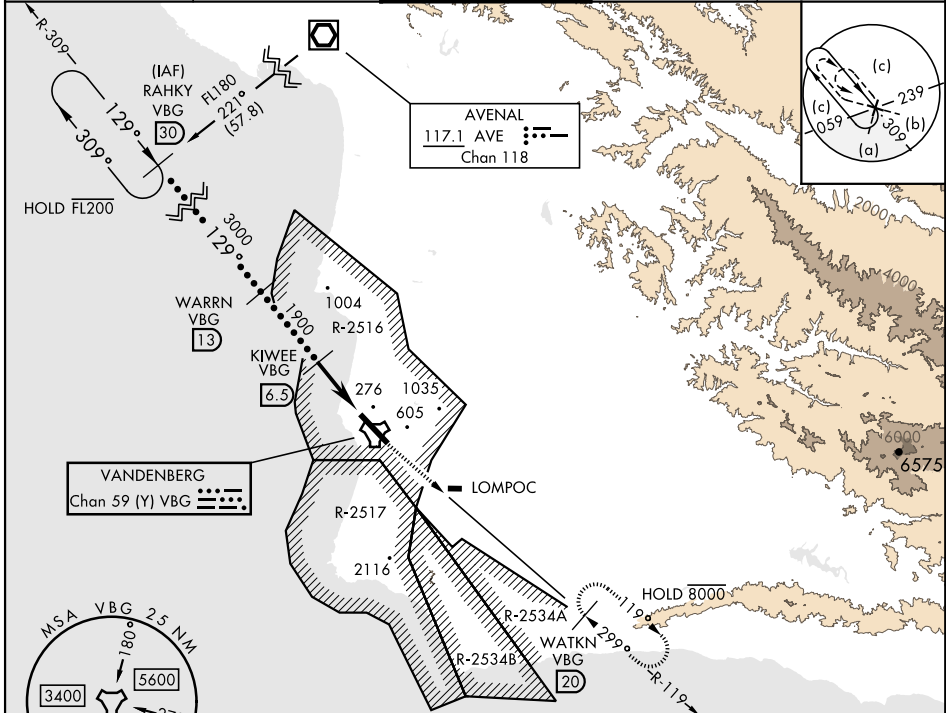

HI-TACAN RWY 12

TACAN VBG Chan 59(Y)	APCH CRS 129°	Rwy Idg 15,000 TDZE 265 Arpt Elev 368
--------------------------------	-------------------------	--

AL-770 [USSF]

VANDENBERG SFB (KVBG)

⚠ * When ALS inop, increase CAT CDE vis to 1 3/8 miles.

MISSED APPROACH: Climb out VBG TACAN R-119 until 20 DME (WATKN) and hold. Continue climb in hold maintain 7000.

ATIS 133.125 257.975	SANTA BARBARA APP/DEP CON 124.15 327.8	TOWER★ 124.950 (CTAF) 326.2	GND CON 121.75 275.8	CLNC DEL 121.75 275.8
--------------------------------	---	---------------------------------------	--------------------------------	---------------------------------

SW-3, 16 MAY 2024 to 13 JUN 2024

SW-3, 16 MAY 2024 to 13 JUN 2024

EMERG SAFE ALT 100 NM 11,100

CATEGORY	C	D	E
S-12*	740/50	475	(400-1)
CIRCLING	1020-1 3/4 652 (700-1 3/4)	1180-2 3/4 812 (900-2 3/4)	1560-3 1192 (1200-3)

HI-TACAN RWY 12