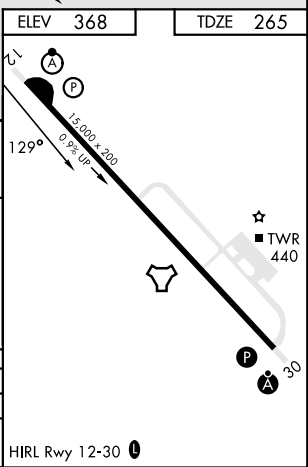

HI-TACAN RWY 12

TACAN VBG Chan 59(Y)	APCH CRS 129°	Rwy Idg 15,000 TDZE 265 Arpt Elev 368
--------------------------------	-------------------------	--

AL-770 [USSF]

VANDENBERG SFB (KVBG)

⚠ * When ALS inop, increase CAT CDE vis to 1 3/8 miles.

MISSED APPROACH: Climb out VBG TACAN R-119 until 20 DME (WATKN) and hold. Continue climb in hold maintain 7000.

ATIS 133.125 257.975	SANTA BARBARA APP/DEP CON 124.15 327.8	TOWER★ 124.950 (CTAF) 326.2	GND CON 121.75 275.8	CLNC DEL 121.75 275.8
--------------------------------	---	---------------------------------------	--------------------------------	---------------------------------

SW-3, 16 MAY 2024 to 13 JUN 2024

SW-3, 16 MAY 2024 to 13 JUN 2024

EMERG SAFE ALT 100 NM 11,100

CATEGORY	C	D	E
S-12*	740/50	475	(400-1)
CIRCLING	1020-1 3/4 652 (700-1 3/4)	1180-2 3/4 812 (900-2 3/4)	1560-3 1192 (1200-3)