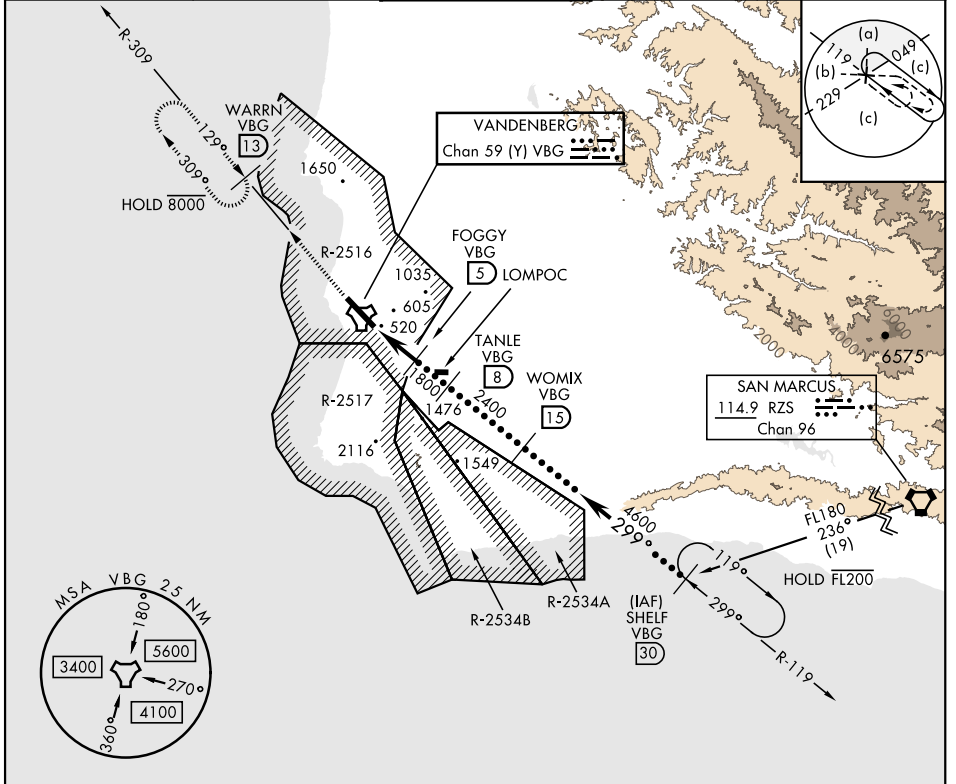

HI-TACAN RWY 30

TACAN VBG Chan 59(Y)	APCH CRS 299°	Rwy Idg 15,000 TDZE 368 Arpt Elev 368
--------------------------------	-------------------------	--

AL-770 [USSF]

VANDENBERG SFB (KVBG)

<p>▼ *When ALS inop, increase vis to 1½ miles.</p>	<p>ALSF-2 A</p>	<p>MISSED APPROACH: Climb out VBG TACAN R-309 to WARRN and hold. Continue climb in hold maintain 4000.</p>
--	---------------------	--

<p>ATIS 133.125 257.975</p>	<p>SANTA BARBARA APP/DEP CON 124.15 327.8</p>	<p>TOWER ★ 124.95 0 (CTAF) 326.2</p>	<p>GND CON 121.75 275.8</p>	<p>CLNC DEL 121.75 275.8</p>
--	--	--	--	---

EMERG SAFE ALT 100 NM 11,100

HI-TACAN RWY 30

SW-3, 16 MAY 2024 to 13 JUN 2024

SW-3, 16 MAY 2024 to 13 JUN 2024