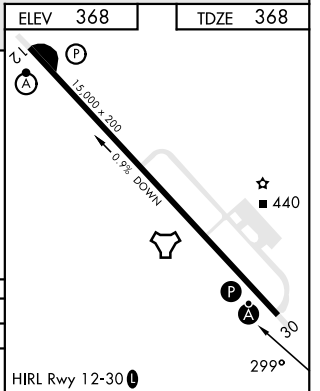

HI-TACAN RWY 30

TACAN VBG Chan 59(Y)	APCH CRS 299°	Rwy Idg 15,000 TDZE 368 Arpt Elev 368
--------------------------------	-------------------------	--

AL-770 [USSF]

VANDENBERG SFB (KVBG)

<p>▼ *When ALS inop, increase vis to 1½ miles.</p>	<p>ALSF-2 A</p>	<p>MISSED APPROACH: Climb out VBG TACAN R-309 to WARRN and hold. Continue climb in hold maintain 4000.</p>
--	---------------------	--

<p>ATIS 133.125 257.975</p>	<p>SANTA BARBARA APP/DEP CON 124.15 327.8</p>	<p>TOWER ★ 124.95 0 (CTAF) 326.2</p>	<p>GND CON 121.75 275.8</p>	<p>CLNC DEL 121.75 275.8</p>
--	--	--	--	---

EMERG SAFE ALT 100 NM 11,100

HI-TACAN RWY 30

SW-3, 16 MAY 2024 to 13 JUN 2024

SW-3, 16 MAY 2024 to 13 JUN 2024