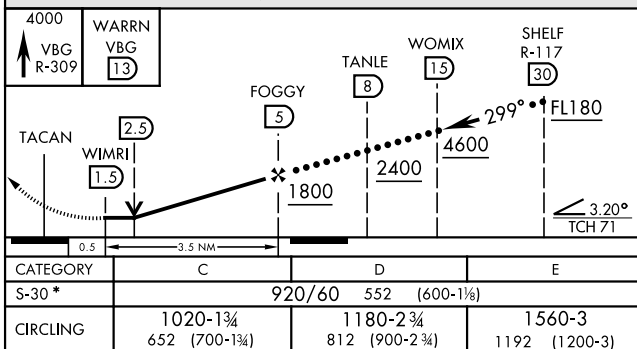

HI-TACAN RWY 30

TACAN VBG Chan 59(Y)	APCH CRS 299°	Rwy Idg 15,000 TDZE 368 Arpt Elev 368
--------------------------------	-------------------------	--

AL-770 [USSF]

VANDENBERG SFB (KVBG)

<p>▼ *When ALS inop, increase vis to 1½ miles.</p>	<p>ALSF-2 A</p>	<p>MISSED APPROACH: Climb out VBG TACAN R-309 to WARRN and hold. Continue climb in hold maintain 4000.</p>
--	---------------------	--

<p>ATIS 133.125 257.975</p>	<p>SANTA BARBARA APP/DEP CON 124.15 327.8</p>	<p>TOWER ★ 124.95 0 (CTAF) 326.2</p>	<p>GND CON 121.75 275.8</p>	<p>CLNC DEL 121.75 275.8</p>
--	--	--	--	---

EMERG SAFE ALT 100 NM 11,100

HI-TACAN RWY 30

SW-3, 16 MAY 2024 to 13 JUN 2024

SW-3, 16 MAY 2024 to 13 JUN 2024