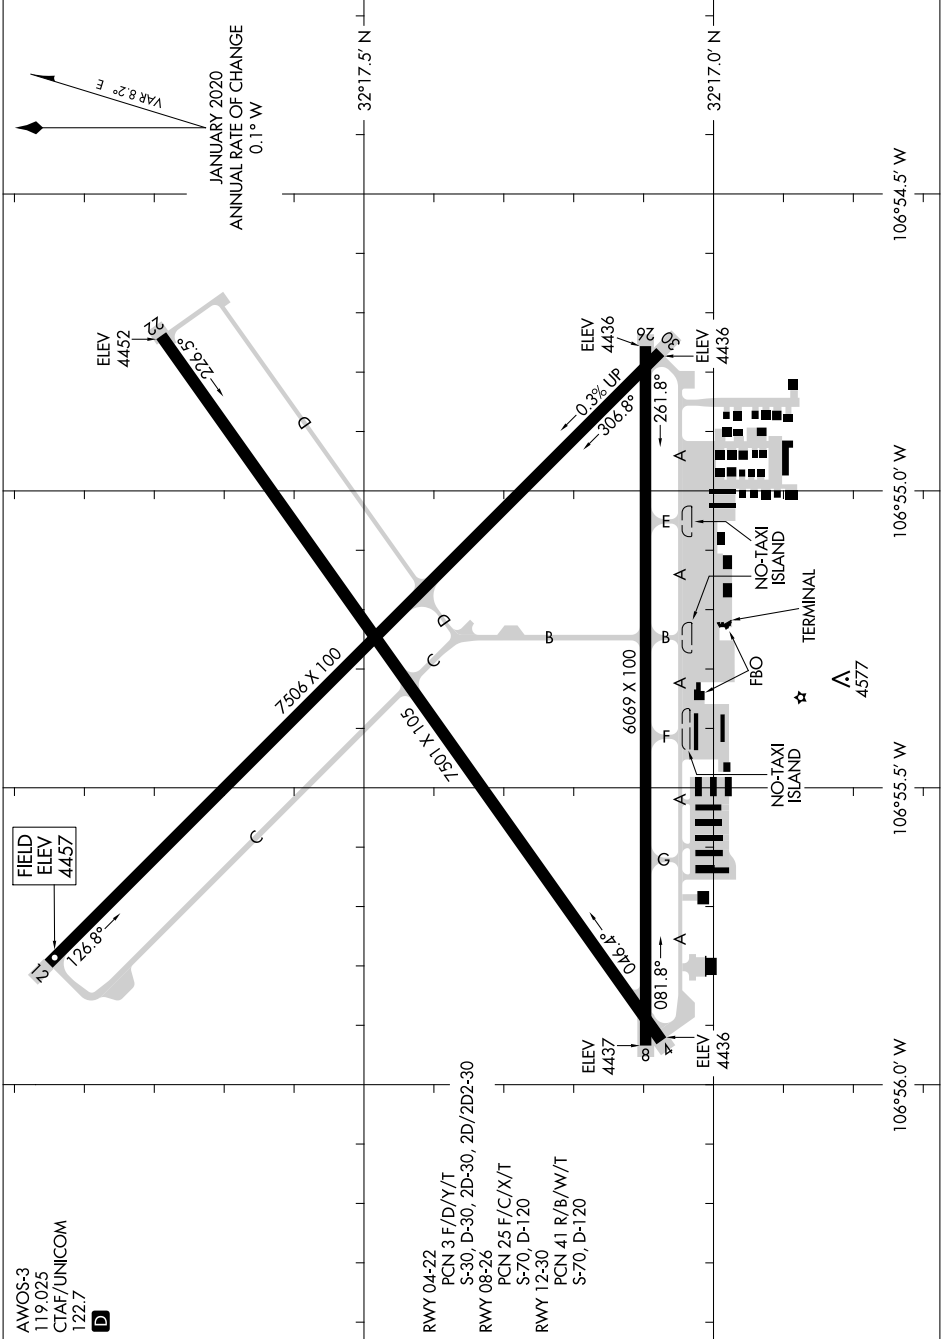

22251

# AIRPORT DIAGRAM

AL-869 (FAA)

LAS CRUCES INTL (L.R.U)  
LAS CRUCES, NEW MEXICO

SW-1, 16 MAY 2024 to 13 JUN 2024

SW-1, 16 MAY 2024 to 13 JUN 2024

AWOS-3  
119.025  
CTAF/JNCOM  
122.7  
**D**

RWY 04-22  
PCN 3 F/D/Y/T  
S-30, D-30, 2D-30, 2D/2D2-30

RWY 08-26  
PCN 25 F/C/X/T  
S-70, D-120

RWY 12-30  
PCN 41 R/B/W/T  
S-70, D-120

# AIRPORT DIAGRAM

22251

LAS CRUCES, NEW MEXICO  
LAS CRUCES INTL (L.R.U)