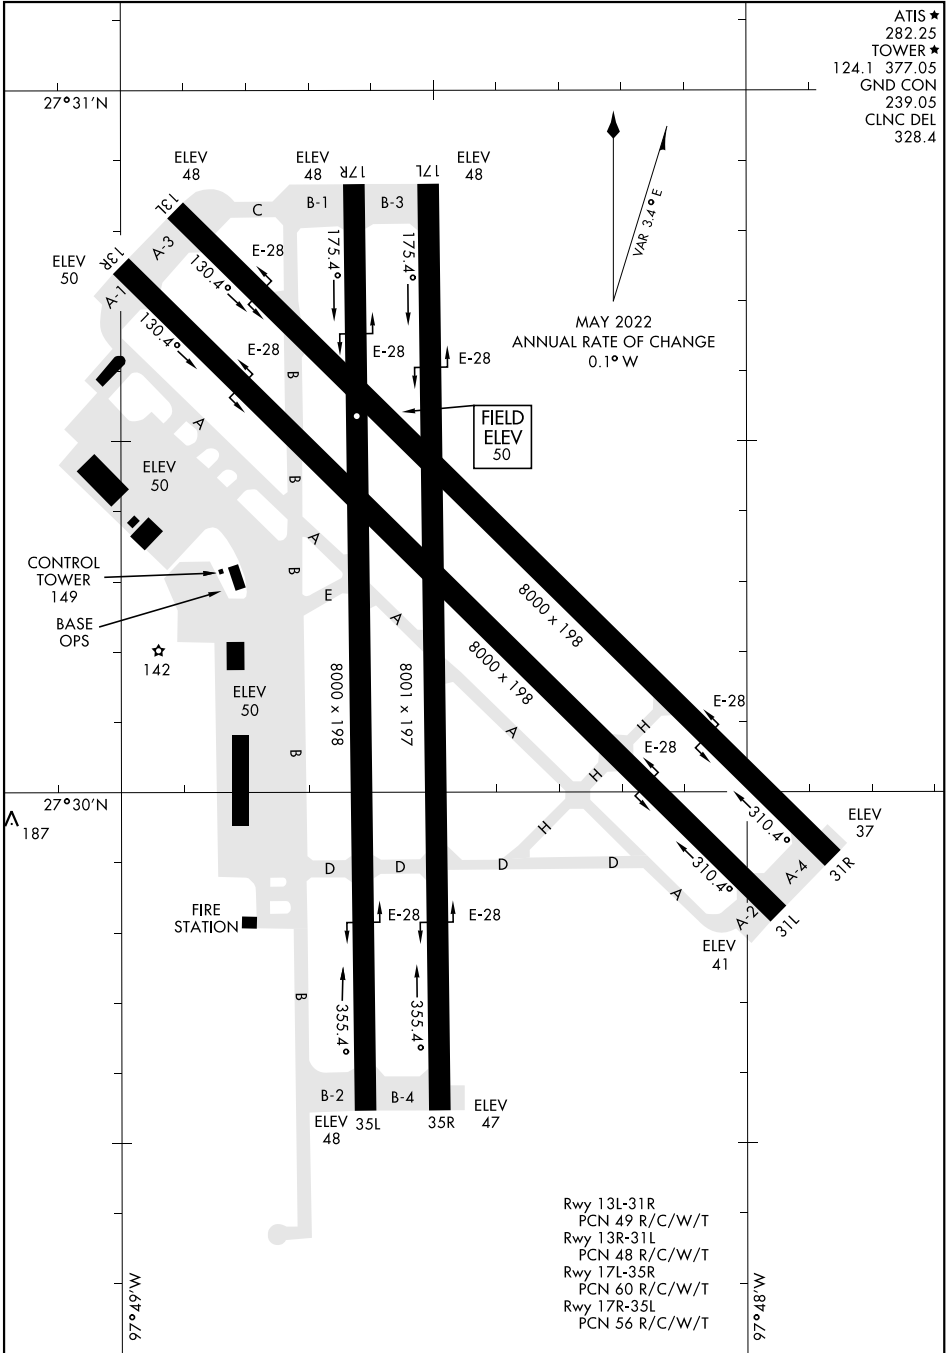

- ATIS ★ 282.25
- TOWER ★ 124.1
- 377.05
- GND CON 239.05
- CLNC DEL 328.4

SC-3, 16 MAY 2024 to 13 JUN 2024

SC-3, 16 MAY 2024 to 13 JUN 2024