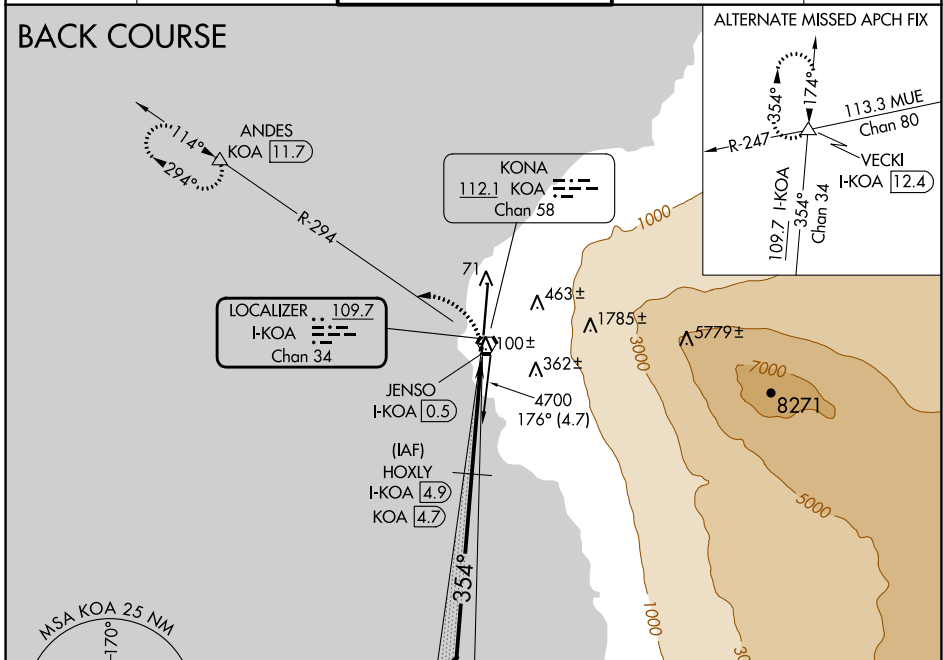

LOC/DME I-KOA 109.7 Chan 34	APP CRS 354°	Rwy Idg 11000 TDZE 37 Apt Elev 47
-------------------------------------------------	------------------------	--------------------------------------------------------------

LOC BC RWY 35

ELLISON ONIZUKA KONA INTL AT KEAHOLE (KOA) (PHKO)

⚠ Circling NA east of Rwy 17-35.
⚠ MISSED APPROACH: Climbing left turn to 5000 on KOA VORTAC R-294 to ANDES/KOA VORTAC 11.7 DME and hold, continue climb-in-hold to 5000.

ELEV 47	D	TDZE 37
----------------	----------	----------------

CATEGORY	A	B	C	D
S-35	460-1	423 (500-1)	460-1½ 423 (500-1½)	460-1½ 423 (500-1½)
C CIRCLING	520-1	473 (500-1)	520-1½ 473 (500-1½)	600-2 553 (600-2)