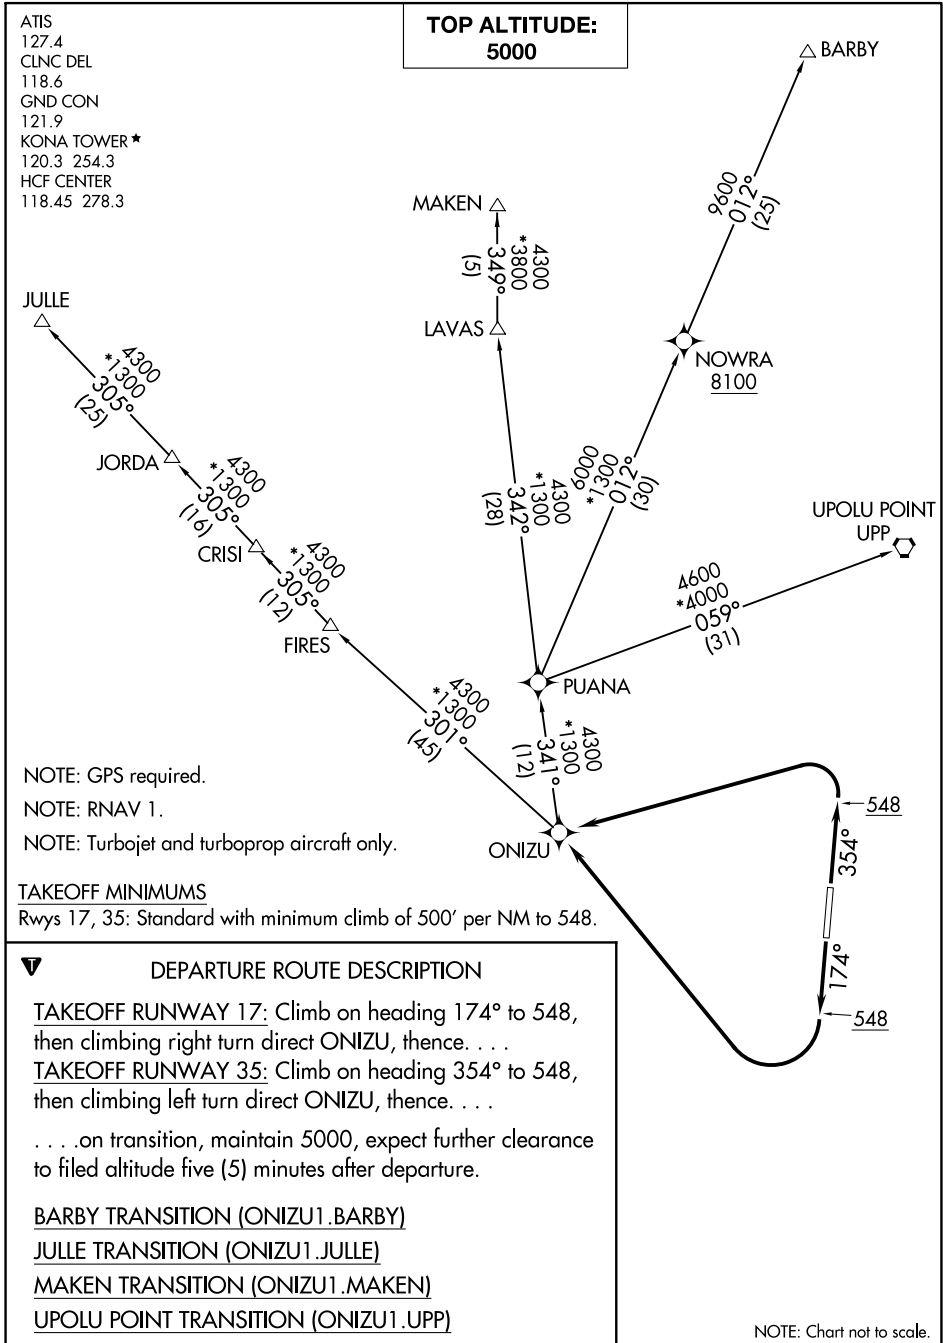

ONIZU ONE DEPARTURE (RNAV)

AL-5761 (FAA)

KAILUA/KONA, HAWAII

PAC. 16 MAY 2024 to 11 JUL 2024

PAC. 16 MAY 2024 to 11 JUL 2024

ONIZU ONE DEPARTURE (RNAV)