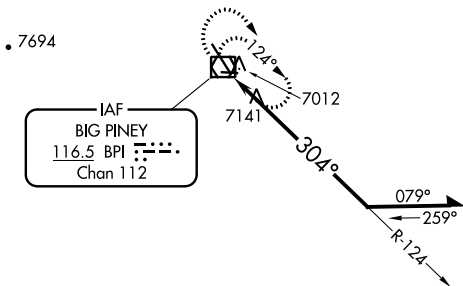

VOR/DME BPI 116.5 Chan 112	APP CRS 304°	Rwy Idg TDZE Apt Elev 6803 6969 6994
--	------------------------	--

VOR RWY 31
MILEY MEML FLD (BPI)

NA	Circling NA to Rwy 8 and 26.	MISSED APPROACH: Climbing right turn to 10000 in BPI VOR/DME holding pattern.
-----------	------------------------------	---

ASOS 135.225	SALT LAKE CENTER 128.35 239.25	UNICOM 122.8 (CTAF)	122.70
------------------------	--	-------------------------------	---------------

CATEGORY	A	B	C	D
S-31	7680-1	711 (700-1)	7680-2	711 (700-2)
CIRCLING	7680-1	686 (700-1)	7800-2 ³ / ₄ 806 (900-2 ³ / ₄)	7820-2 ³ / ₄ 826 (900-2 ³ / ₄)