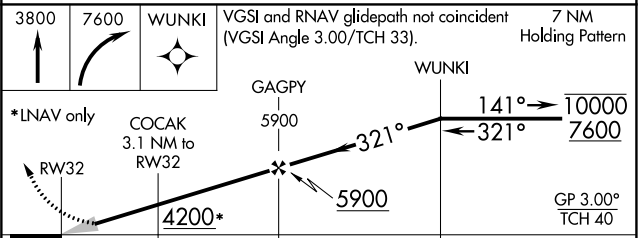

WAAS CH 82728 W32A	APP CRS 321°	Rwy Idg TDZE Apt Elev	4501 3180 3191
--	------------------------	-----------------------------	---

RNAV (GPS) RWY 32

BELLE FOURCHE MUNI (EFC)

RNP APCH.	Baro-VNAV NA. Use Ellsworth altimeter setting.	MISSED APPROACH: Climb to 3800 then climbing right turn to 7600 direct WUNKI and hold. Continue climb-in-hold to 7600.
-----------	---	--

DENVER CENTER 127.95 338.2	AUNICOM 122.8 (CTAF) 0
--------------------------------------	----------------------------------

ELEV 3191	TDZE 3180
-----------	-----------

Λ 5266

CATEGORY	A	B	C	D
LPV DA	3553-1		373 (400-1)	NA
LNAV/VNAV DA	3558-1		378 (400-1)	NA
LNAV MDA	3660-1	480 (500-1)	3660-1 ³ / ₈ 480 (500-1 ³ / ₈)	NA
C CIRCLING	3780-1 589 (600-1)	3820-1 629 (700-1)	3820-1 ³ / ₄ 629 (700-1 ³ / ₄)	NA