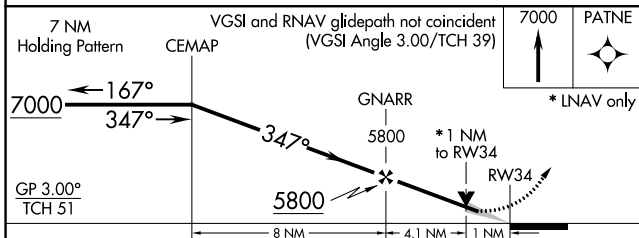

MISSED APPROACH: Climb to 7000 direct PATNE and hold.

AWOS-3 135.375	DENVER CENTER 133.95 317.55	UNICOM 122.8 (CTAF)
--------------------------	---------------------------------------	-------------------------------

SW-1, 16 MAY 2024 to 13 JUN 2024

SW-1, 16 MAY 2024 to 13 JUN 2024

ELEV 4138	TDZE 4133
------------------	------------------

CATEGORY	A	B	C	D
LPV DA	4333-1	200 (200-1)		NA
LNAV/VNAV DA	4383-1	250 (300-1)		NA
LNAV MDA	4500-1	367 (400-1)		NA
C CIRCLING	4620-1 482 (500-1)	4640-1 502 (600-1)	4700-1½ 562 (600-1½)	NA