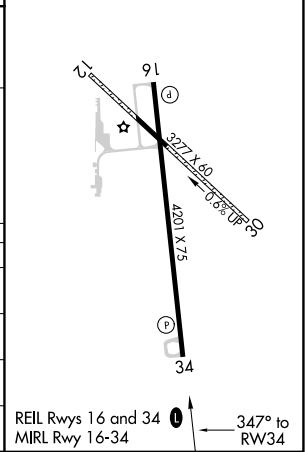

MISSED APPROACH: Climb to 7000 direct PATNE and hold.

AWOS-3 135.375	DENVER CENTER 133.95 317.55	UNICOM 122.8 (CTAF)
--------------------------	---------------------------------------	-------------------------------

SW-1, 16 MAY 2024 to 13 JUN 2024

SW-1, 16 MAY 2024 to 13 JUN 2024

ELEV 4138	TDZE 4133
------------------	------------------

CATEGORY	A	B	C	D
LPV DA	4333-1	200 (200-1)		NA
LNAV/VNAV DA	4383-1	250 (300-1)		NA
LNAV MDA	4500-1	367 (400-1)		NA
C CIRCLING	4620-1 482 (500-1)	4640-1 502 (600-1)	4700-1½ 562 (600-1½)	NA