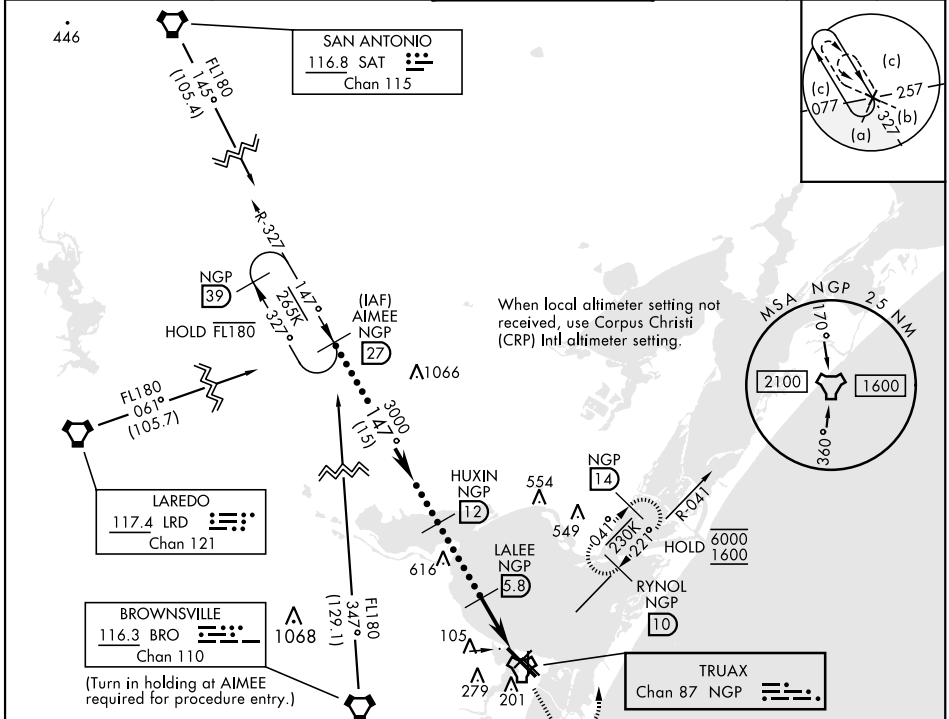

HI-TACAN X RWY 13R

TACAN NGP Chan 87	APCH CRS 147°	Rwy Ildg TDZE 8001 13 Arpt Elev 18
-----------------------------	-------------------------	------------------------------------------------

[USN]

CORPUS CHRISTI NAS (TRUAX FLD) (KNGP)

⚠ * When ALS inop, increase vis to 1½ miles.

SALSF **A2**

MISSED APPROACH: Climb to 1600 direct NGP TACAN and turn left to intercept R-041 to RYNOL and hold.

ATIS ★ 127.9 290.9	APP CON 120.9 348.725	NAVY CORPUS TOWER ★ 134.85 0 340.2	GND CON 118.7 257.85	CLNC DEL 314.3	ASR/PAR
------------------------------	---------------------------------	----------------------------------------------	--------------------------------	--------------------------	---------

SC-3, 13 JUN 2024 to 11 JUL 2024

SC-3, 13 JUN 2024 to 11 JUL 2024

EMERG SAFE ALT 100 NM 11,100

ELEV 18	TDZE 13
---------	---------

CATEGORY	C	D	E
S-13R*	400-7/8	387 (400-7/8)	
C CIRCLING	520-1½ 502 (600-1½)	580-2	562 (600-2)
CORPUS CHRISTI (CRP) INTL ALTIMETER SETTING			
S-13R*	420-1	407 (500-1)	
C CIRCLING	540-1½ 522 (600-1½)	620-2 602 (700-2)	620-2¼ 602 (700-2¼)

HI-TACAN X RWY 13R