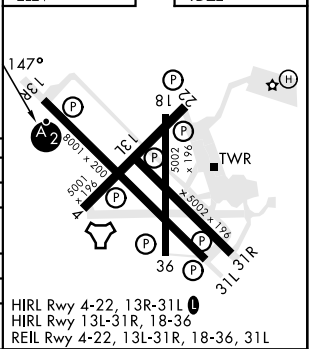

⚠ * When ALS inop, increase vis to 1½ miles.

SALSF **A2**

MISSED APPROACH: Climb to 1600 direct NGP TACAN and turn left to intercept R-041 to RYNOL and hold.

ATIS ★ 127.9 290.9	APP CON 120.9 348.725	NAVY CORPUS TOWER ★ 134.85 0 340.2	GND CON 118.7 257.85	CLNC DEL 314.3	ASR/PAR
------------------------------	---------------------------------	----------------------------------------------	--------------------------------	--------------------------	---------

SC-3, 13 JUN 2024 to 11 JUL 2024

SC-3, 13 JUN 2024 to 11 JUL 2024

EMERG SAFE ALT 100 NM 11,100

ELEV 18	TDZE 13
---------	---------

CATEGORY	C	D	E
S-13R*	400-7/8	387 (400-7/8)	
C CIRCLING	520-1½ 502 (600-1½)	580-2	562 (600-2)
CORPUS CHRISTI (CRP) INTL ALTIMETER SETTING			
S-13R*	420-1	407 (500-1)	
C CIRCLING	540-1½ 522 (600-1½)	620-2 602 (700-2)	620-2¼ 602 (700-2¼)