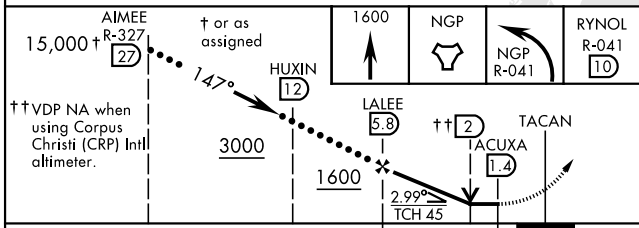

HI-TACAN X RWY 13R

TACAN NGP Chan 87	APCH CRS 147°	Rwy Ildg TDZE 8001 13 Arpt Elev 18
-----------------------------	-------------------------	------------------------------------------------

[USN]

CORPUS CHRISTI NAS (TRUAX FLD) (KNGP)

⚠ * When ALS inop, increase vis to 1½ miles.

SALSF **A2**

MISSED APPROACH: Climb to 1600 direct NGP TACAN and turn left to intercept R-041 to RYNOL and hold.

ATIS ★ 127.9 290.9	APP CON 120.9 348.725	NAVY CORPUS TOWER ★ 134.85 0 340.2	GND CON 118.7 257.85	CLNC DEL 314.3	ASR/PAR
------------------------------	---------------------------------	----------------------------------------------	--------------------------------	--------------------------	---------

SC-3, 13 JUN 2024 to 11 JUL 2024

SC-3, 13 JUN 2024 to 11 JUL 2024

EMERG SAFE ALT 100 NM 11,100

ELEV 18	TDZE 13
---------	---------

CATEGORY	C	D	E
S-13R*	400-7/8	387 (400-7/8)	
C CIRCLING	520-1½ 502 (600-1½)	580-2	562 (600-2)
CORPUS CHRISTI (CRP) INTL ALTIMETER SETTING			
S-13R*	420-1	407 (500-1)	
C CIRCLING	540-1½ 522 (600-1½)	620-2 602 (700-2)	620-2¼ 602 (700-2¼)