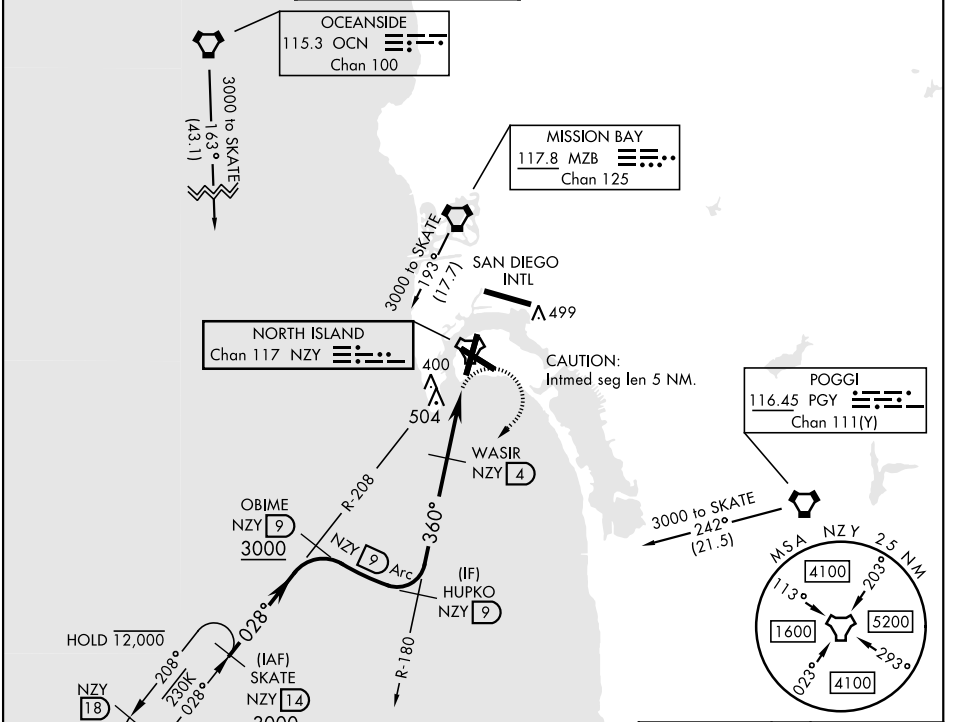

TACAN RWY 36

TACAN NZY Chan 117	APCH CRS 360°	Rwy ldg TDZE Arprt Elev 8000 19 26
-----------------------	------------------	---

AL-374 [USN]

NORTH ISLAND NAS (HALSEY FIELD) (KNZY)

<p>▼ *When ALS inop, increase CAT A vis to 1 mile, CAT B vis to 1/4 miles, CAT CD vis to 2 miles.</p>	<p>SALSF A2</p>	<p>MISSED APPROACH: Climbing right turn to 2000 intercept the NZY TACAN R-208 to SKATE and hold.</p>
---	---------------------	--

ATIS ★ 317.8	SOCAL APP CON 125.15 317.55	TOWER ★ 135.1 336.4	GND CON 118.0 360.675	CLNC DEL 128.4 288.25	PAR/ASR
-----------------	--------------------------------	------------------------	--------------------------	--------------------------	---------

Amdt 4 05NOV20

TACAN RWY 36

HIRL all rwy
REIL Rwy 18, 29

SW-3, 13 JUN 2024 to 11 JUL 2024

SW-3, 13 JUN 2024 to 11 JUL 2024