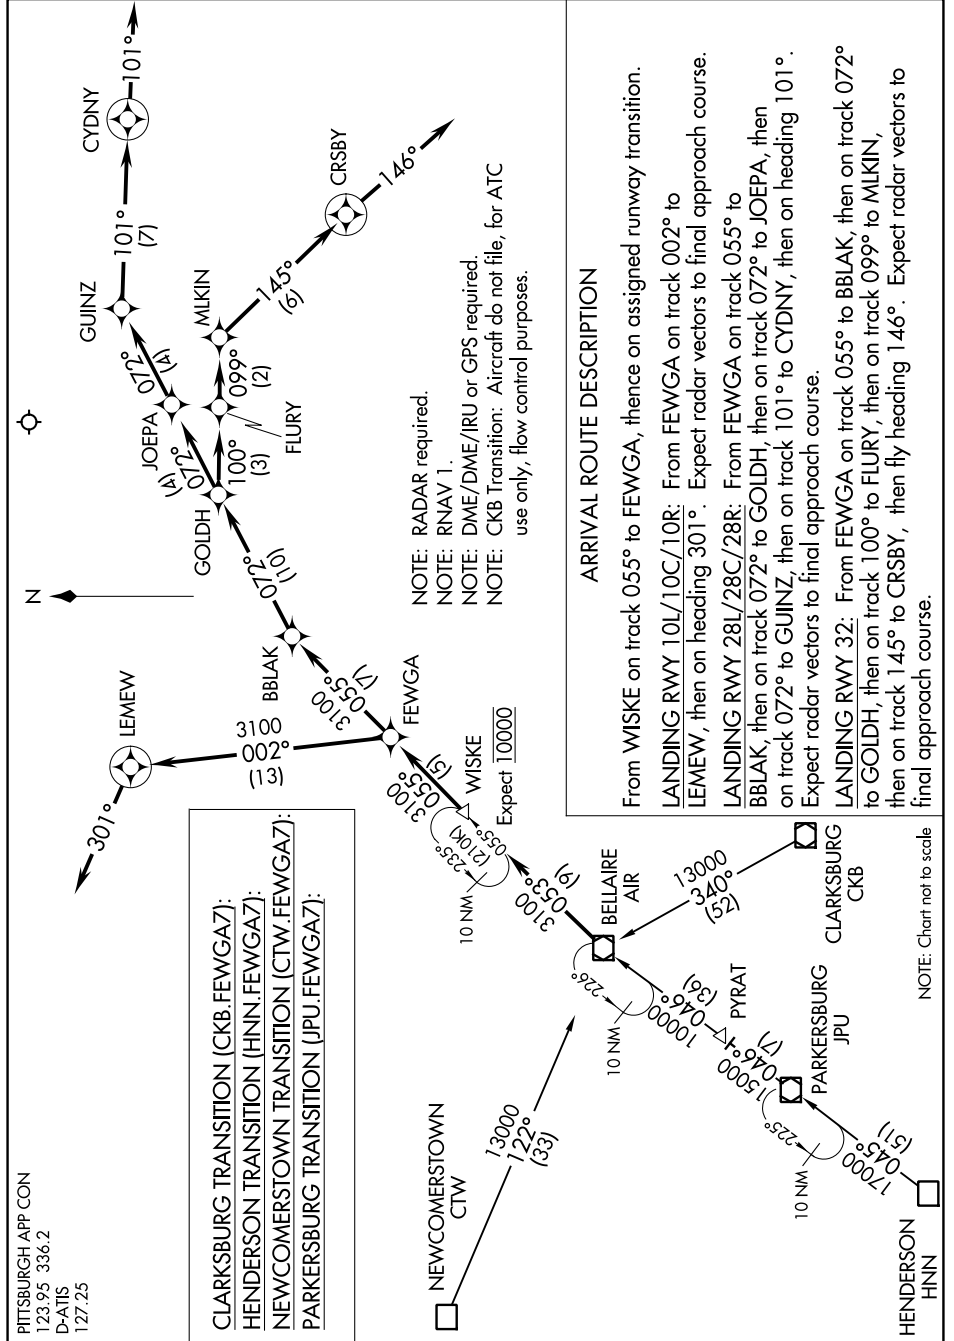

# FEWGA SEVEN ARRIVAL (RNAV)

NE-4, 13 JUN 2024 to 11 JUL 2024

PITTSBURGH APP CON  
123.95 336.2  
D-ATIS  
127.25

CLARKSBURG TRANSITION (CKB.FEWGA7):  
 HENDERSON TRANSITION (HNN.FEWGA7):  
 NEWCOMERTOWN TRANSITION (CTW.FEWGA7):  
 PARKERSBURG TRANSITION (JPU.FEWGA7):

NOTE: Chart not to scale

NE-4, 13 JUN 2024 to 11 JUL 2024