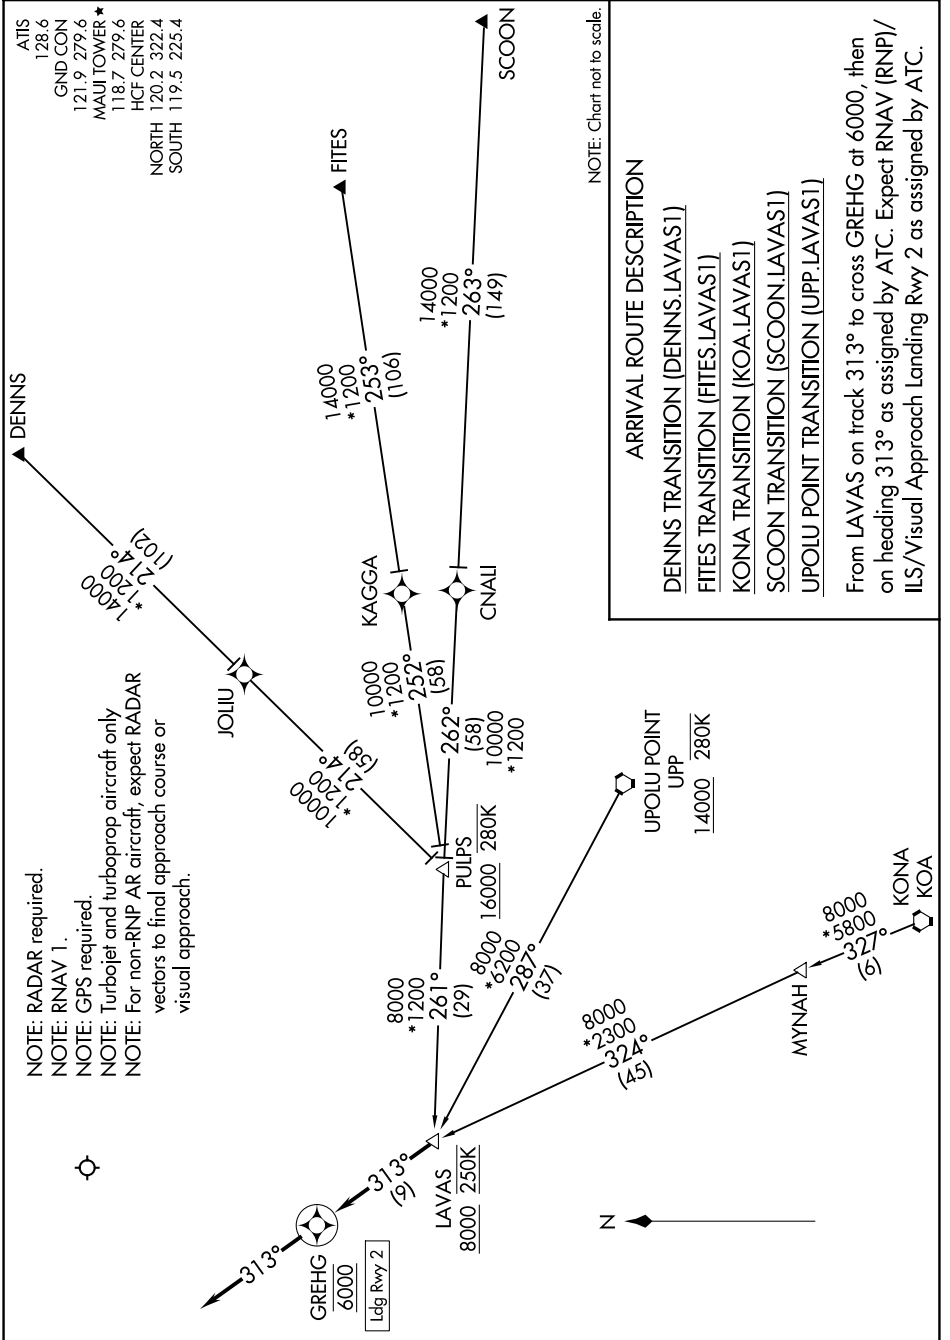

(LAVAS.LAVAS1) 19171

LAVAS ONE ARRIVAL (RNAV)

AL-762 (FAA)

KAHULUI (OGG) (PHOG)

KAHULUI, HAWAII

PAC, 16 MAY 2024 to 11 JUL 2024

LAVAS ONE ARRIVAL (RNAV)

(LAVAS.LAVAS1) 20JUN19

KAHULUI, HAWAII

KAHULUI (OGG) (PHOG)

PAC, 16 MAY 2024 to 11 JUL 2024