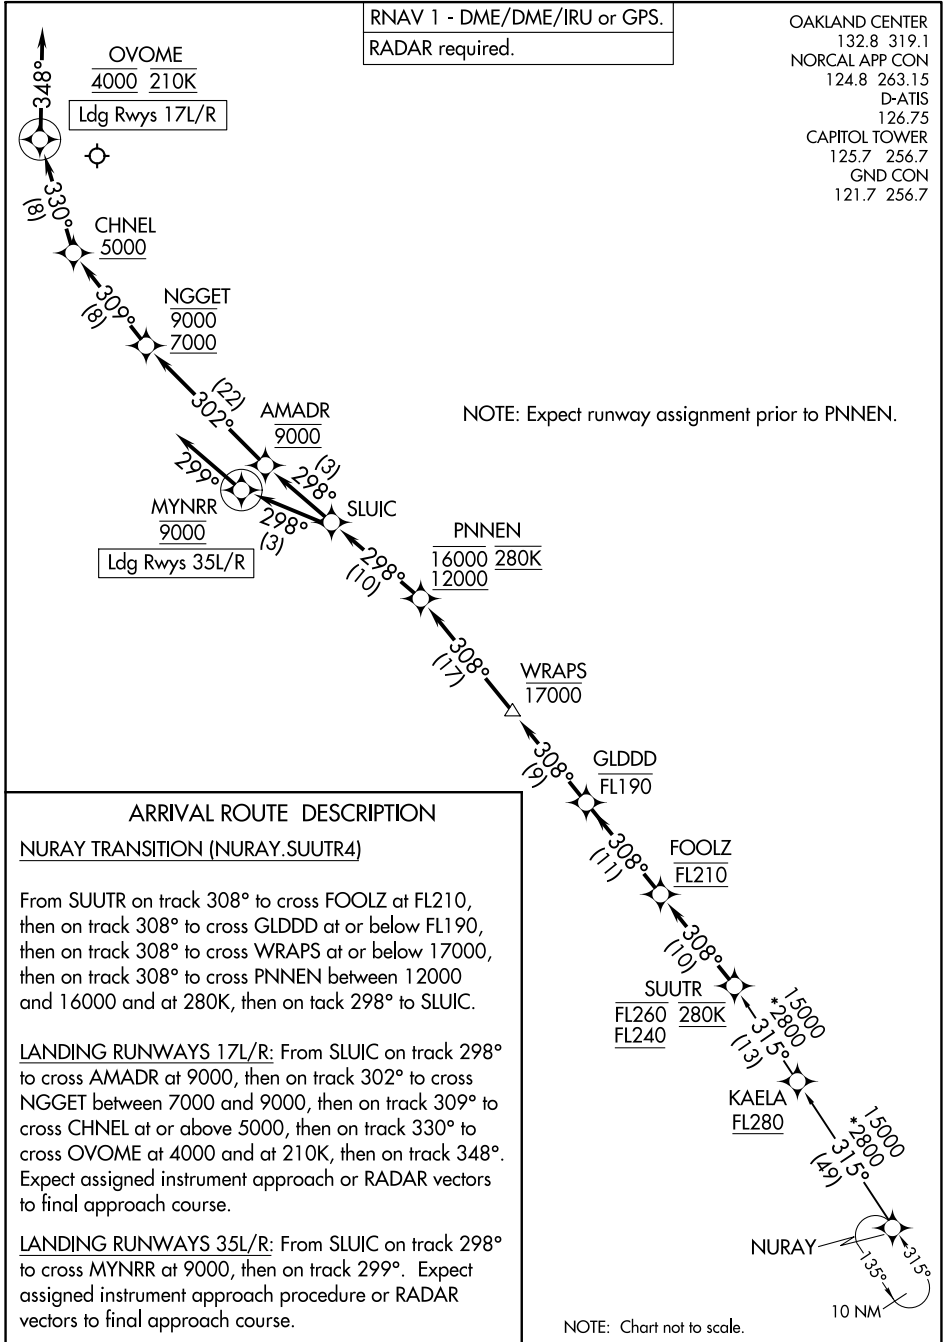

(SUUTR.SUUTR4) 22195

SUUTR FOUR ARRIVAL (RNAV)

AL-5490 (FAA)

SACRAMENTO INTL (SMF)
SACRAMENTO, CALIFORNIA

RNAV 1 - DME/DME/IRU or GPS.
RADAR required.

OAKLAND CENTER
132.8 319.1
NORCAL APP CON
124.8 263.15
D-ATIS
126.75
CAPITOL TOWER
125.7 256.7
GND CON
121.7 256.7

SW-2, 13 JUN 2024 to 11 JUL 2024

SW-2, 13 JUN 2024 to 11 JUL 2024

SUUTR FOUR ARRIVAL (RNAV)

(SUUTR.SUUTR4) 14JUL22

SACRAMENTO, CALIFORNIA
SACRAMENTO INTL (SMF)