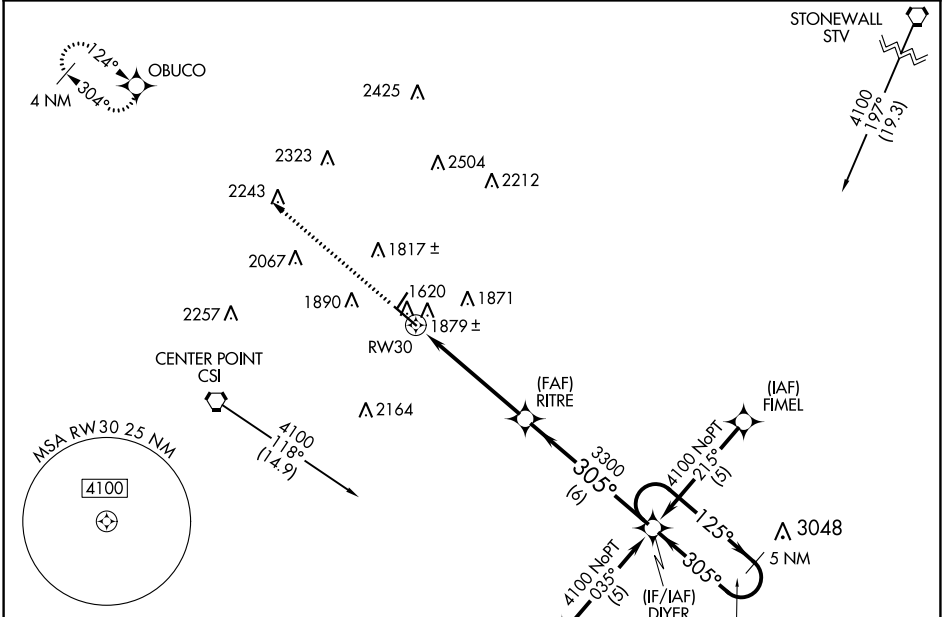

WAAS CH 77527 W30A	APP CRS 305°	Rwy Idg 5300 TDZE 1589 Apt Elev 1617
----------------------------------------	------------------------	-----------------------------------------------------------------

RNAV (GPS) RWY 30

KERRVILLE MUNI/LOUIS SCHREINER FLD (ERV)

RNP APCH.		MISSED APPROACH: Climb to 4000 direct OBUCO and hold.	
-----------	--	-------------------------------------------------------	--

AWOS-3 118.125	HOUSTON CENTER 134.95 269.4	CLNC DEL 134.95	UNICOM 122.7 (CTAF)
--------------------------	---------------------------------------	---------------------------	-------------------------------

SC-3, 13 JUN 2024 to 11 JUL 2024

SC-3, 13 JUN 2024 to 11 JUL 2024

ELEV 1617	D	TDZE 1589
-----------	----------	-----------

CATEGORY	A	B	C	D
LPV DA	1860-1 271 (300-1)			NA
LNAV MDA	2140-1	551 (600-1)	2140-1 ⁵ / ₈ 551 (600-1 ⁵ / ₈)	NA
C CIRCLING	2320-1 703 (800-1)	2340-1 723 (800-1)	2380-2 ¹ / ₄ 763 (800-2 ¹ / ₄)	NA