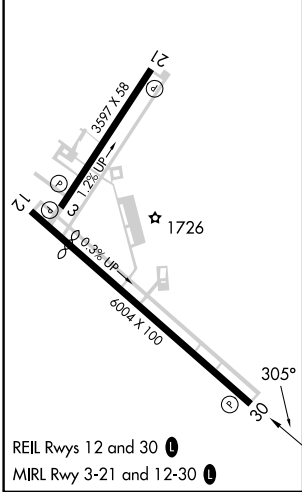

RNAV (GPS) RWY 30

KERRVILLE MUNI/LOUIS SCHREINER FLD (ERV)

RNP APCH.		MISSED APPROACH: Climb to 4000 direct OBUCO and hold.	
-----------	--	-------------------------------------------------------	--

AWOS-3 118.125	HOUSTON CENTER 134.95 269.4	CLNC DEL 134.95	UNICOM 122.7 (CTAF)
--------------------------	---------------------------------------	---------------------------	-------------------------------

SC-3, 13 JUN 2024 to 11 JUL 2024

SC-3, 13 JUN 2024 to 11 JUL 2024

ELEV 1617	D	TDZE 1589
-----------	----------	-----------

CATEGORY	A	B	C	D
LPV DA	1860-1 271 (300-1)			NA
LNAV MDA	2140-1	551 (600-1)	2140-1 ⁵ / ₈ 551 (600-1 ⁵ / ₈)	NA
C CIRCLING	2320-1 703 (800-1)	2340-1 723 (800-1)	2380-2 ¹ / ₄ 763 (800-2 ¹ / ₄)	NA