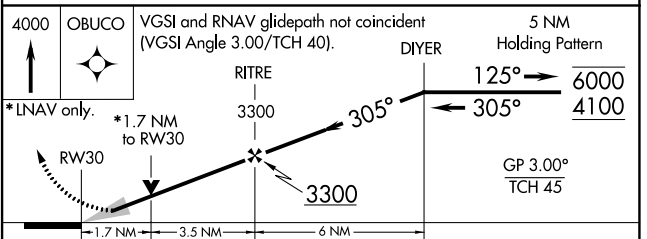

RNAV (GPS) RWY 30

KERRVILLE MUNI/LOUIS SCHREINER FLD (ERV)

RNP APCH.		MISSED APPROACH: Climb to 4000 direct OBUCO and hold.	
-----------	--	-------------------------------------------------------	--

AWOS-3 118.125	HOUSTON CENTER 134.95 269.4	CLNC DEL 134.95	UNICOM 122.7 (CTAF)
--------------------------	---------------------------------------	---------------------------	-------------------------------

SC-3, 13 JUN 2024 to 11 JUL 2024

SC-3, 13 JUN 2024 to 11 JUL 2024

ELEV 1617	D	TDZE 1589
-----------	----------	-----------

CATEGORY	A	B	C	D
LPV DA	1860-1 271 (300-1)			NA
LNAV MDA	2140-1	551 (600-1)	2140-1 ⁵ / ₈ 551 (600-1 ⁵ / ₈)	NA
C CIRCLING	2320-1 703 (800-1)	2340-1 723 (800-1)	2380-2 ¹ / ₄ 763 (800-2 ¹ / ₄)	NA