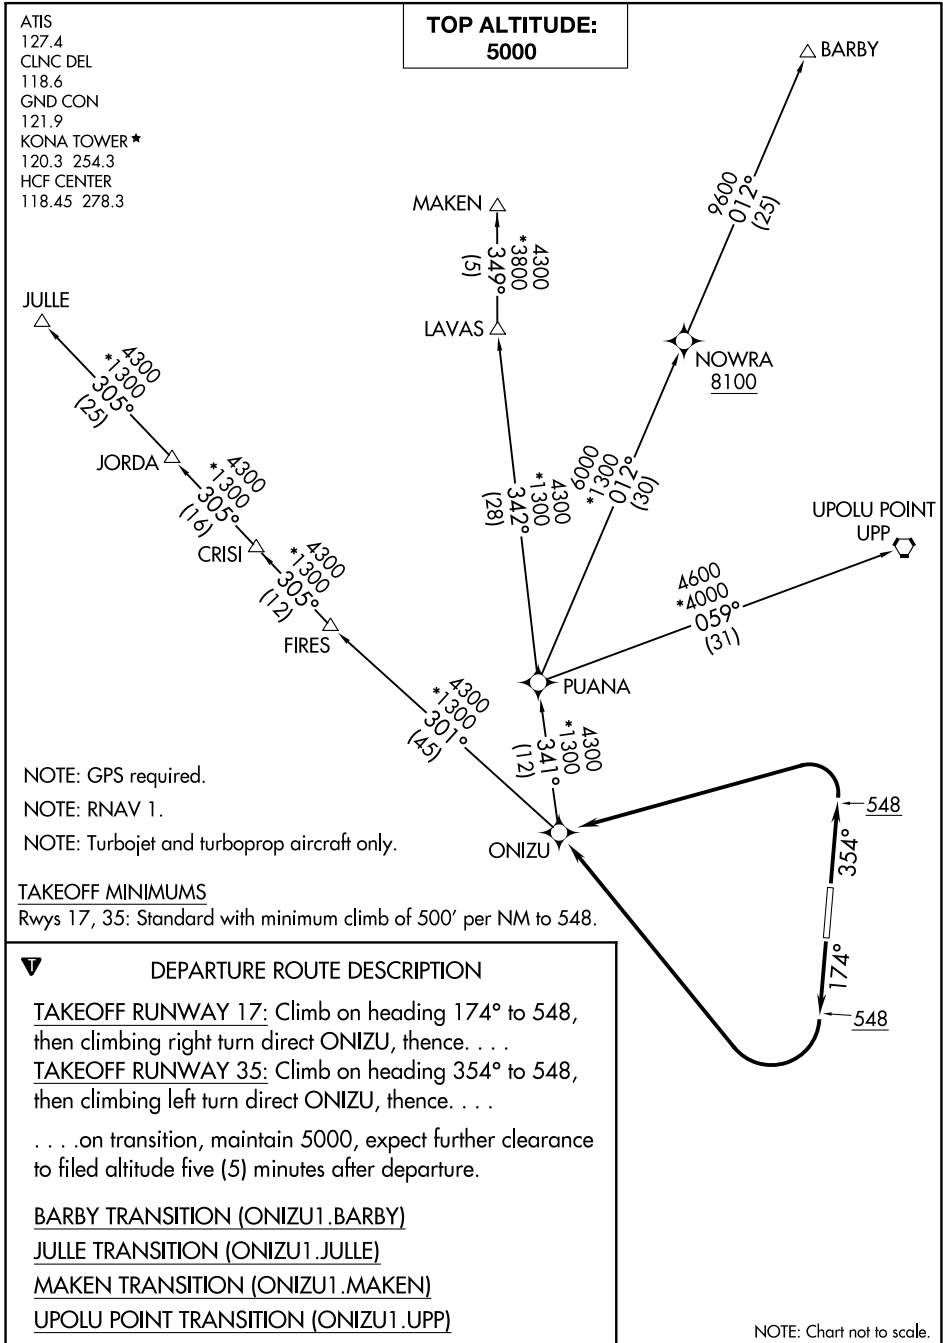

# ONIZU ONE DEPARTURE (RNAV)

AL-5761 (FAA)

KAILUA/KONA, HAWAII

PAC. 16 MAY 2024 to 11 JUL 2024

PAC. 16 MAY 2024 to 11 JUL 2024

# ONIZU ONE DEPARTURE (RNAV)