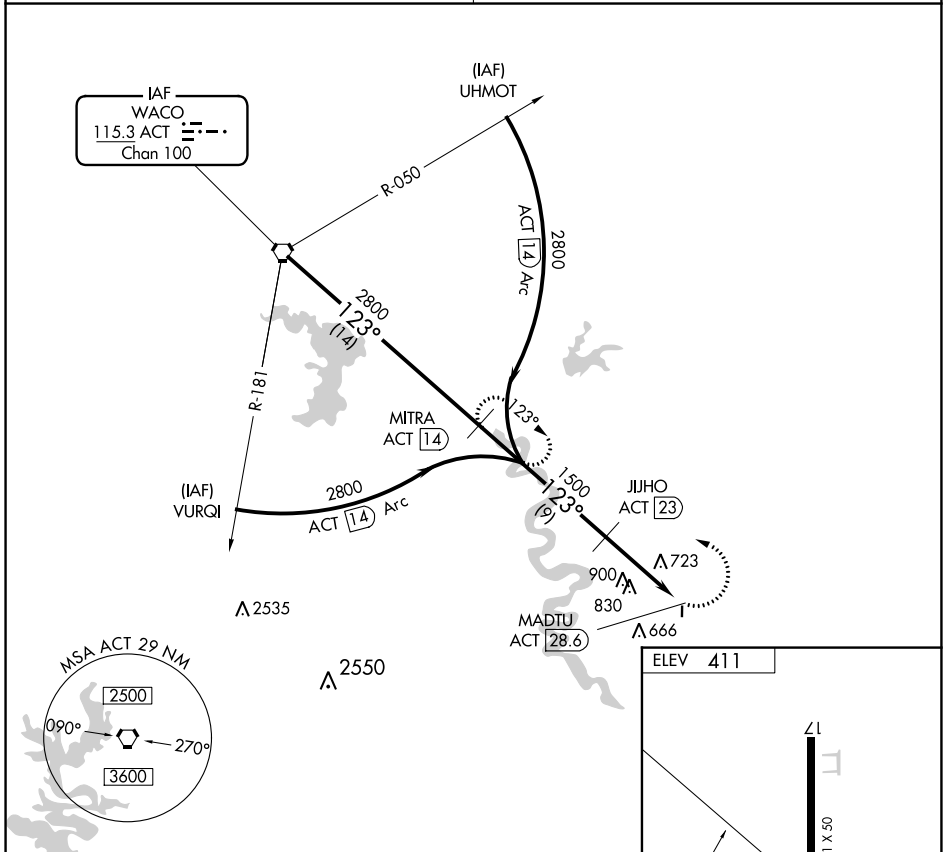

VOR ACT 115.3 Chan 100	APP CRS 123°	Rwy Idg TDZE Apt Elev N/A N/A 411
--	------------------------	---

VOR/DME or GPS-A

MARLIN (T15)

<p>▼ Use Waco Rgnl altimeter setting.</p> <p>▲ NA</p>	<p>MISSED APPROACH: Climbing left turn to 2800 via heading 270° and R-123 to MITRA/14 DME and hold.</p>
<p>WACO APP CON ★</p> <p>127.65 352.0</p>	<p>CTAF</p> <p>122.9</p>

SC-5, 13 JUN 2024 to 11 JUL 2024

SC-5, 13 JUN 2024 to 11 JUL 2024

ELEV 411
<p>35</p> <p>0.5 X 1.20</p>

CATEGORY	A	B	C	D
CIRCLING	1280-1 869 (900-1)	1280-1¼ 869 (900-1¼)	NA	NA