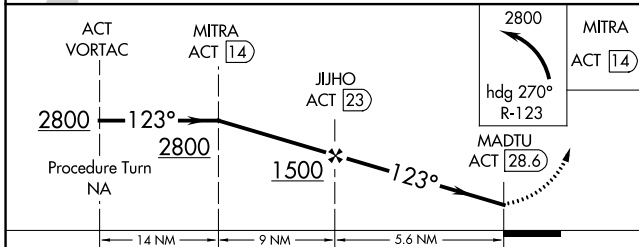

VOR ACT 115.3 Chan 100	APP CRS 123°	Rwy Idg TDZE Apt Elev N/A N/A 411
--	------------------------	---

VOR/DME or GPS-A

MARLIN (T15)

<p>▼ Use Waco Rgnl altimeter setting.</p> <p>▲ NA</p>	<p>MISSED APPROACH: Climbing left turn to 2800 via heading 270° and R-123 to MITRA/14 DME and hold.</p>
<p>WACO APP CON ★</p> <p>127.65 352.0</p>	<p>CTAF</p> <p>122.9</p>

SC-5, 13 JUN 2024 to 11 JUL 2024

SC-5, 13 JUN 2024 to 11 JUL 2024

ELEV 411
<p>35</p> <p>0.5 X 1.20</p>

CATEGORY	A	B	C	D
CIRCLING	1280-1 869 (900-1)	1280-1¼ 869 (900-1¼)	NA	NA