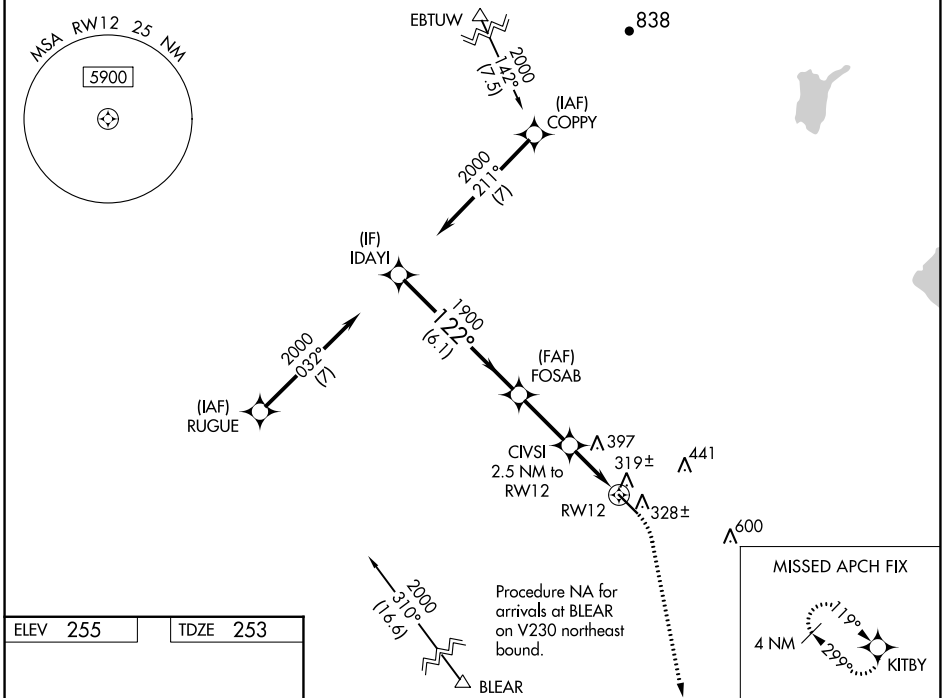

WAAS CH 62909 W12A	APP CRS 122°	Rwy Idg TDZE Apt Elev	5545 253 255
----------------------------------------	------------------------	-----------------------------	-----------------------------------------

RNAV (GPS) RWY 12

MADERA MUNI (M.A.E)

RNP APCH - GPS.		MISSED APPROACH: Climb to 800 then climbing right turn to 2000 direct KITBY and hold.	
<p>⚠ For uncompensated Baro-VNAV systems, LNAV/VNAV NA below -2°C or above 54°C.</p>		ASOS 134.725	FRESNO APP CON 119.45
		CINC DEL 119.45	UNICOM 122.8 (CTAF) 📻

ELEV 255	TDZE 253
----------	----------

CATEGORY	A	B	C	D
LPV DA	503-3/4	250 (300-3/4)		NA
LNAV/VNAV DA	503-3/4	250 (300-3/4)		NA
LNAV MDA	620-1 367 (400-1)			NA
📻 CIRCLING	680-1 425 (500-1)	720-1 465 (500-1)	760-1 1/2 505 (600-1 1/2)	NA

SW-2, 13 JUN 2024 to 11 JUL 2024

SW-2, 13 JUN 2024 to 11 JUL 2024