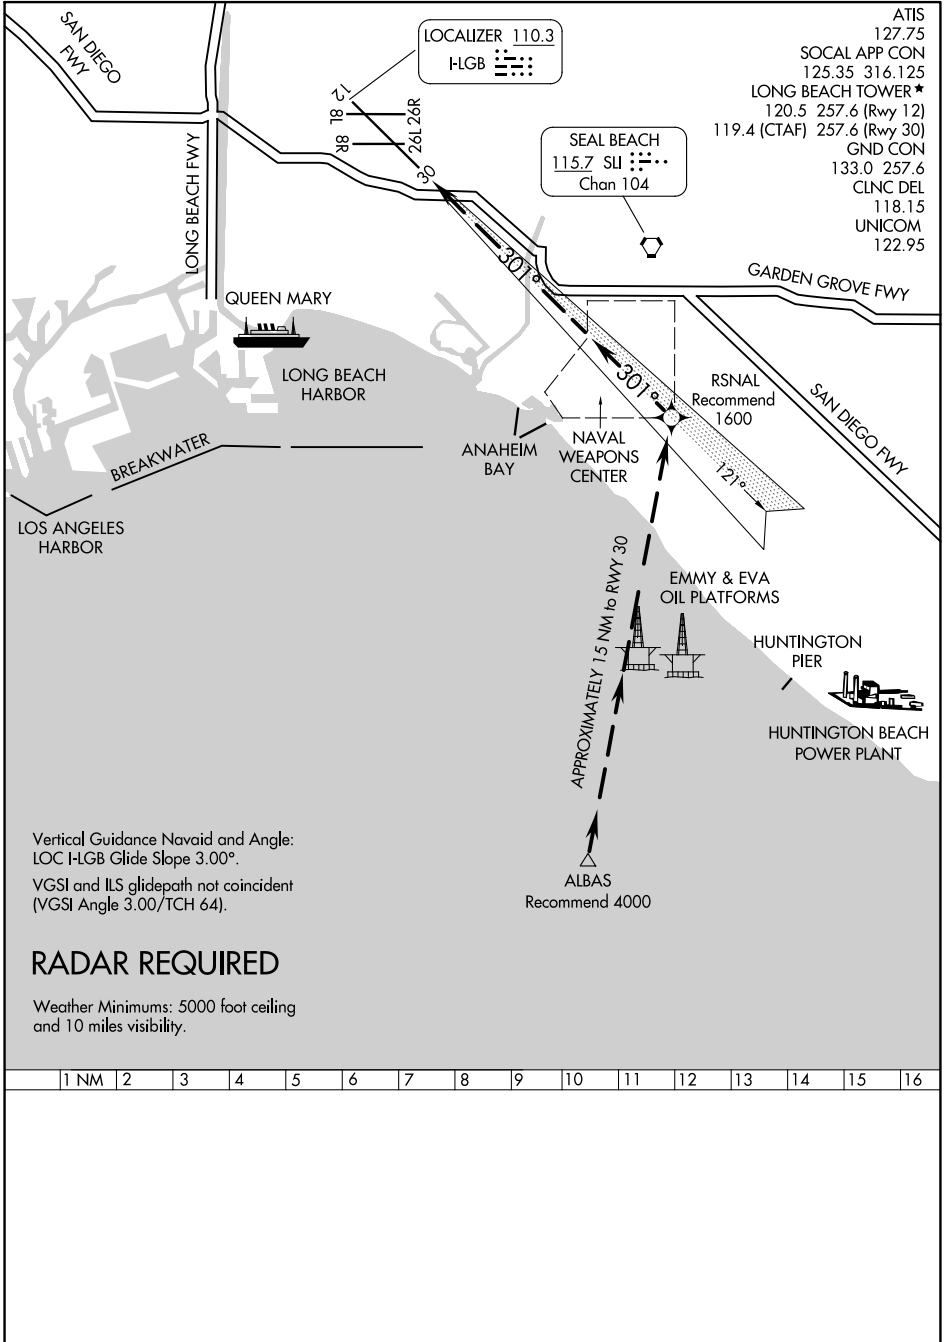

23334

# ARSENAL VISUAL RWY 30

AL-236 (FAA)

LONG BEACH (DAUGHERTY FLD) (LGB)  
LONG BEACH, CALIFORNIA

SW-3, 11 JUL 2024 to 08 AUG 2024

SW-3, 11 JUL 2024 to 08 AUG 2024

# ARSENAL VISUAL RWY 30

Orig-A 19JUL18

33°49'N-118°09'W

LONG BEACH, CALIFORNIA  
LONG BEACH (DAUGHERTY FLD) (LGB)