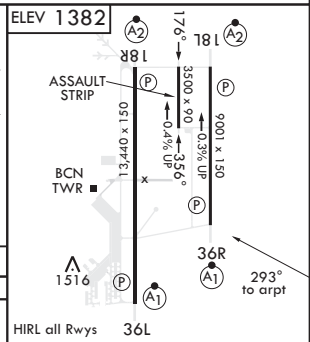

RNAV (GPS)-B

APCH CRS 293°	Rwy Idg TDZE Arprt Elev	N/A N/A 1382
-------------------------	-------------------------------	---------------------------

AL-482 (USAF)

ALTUS AFB (KLTS)

RNP APCH. DME/DME RNP-0.3 NA

MISSED APPROACH: Climb to 2200, then climbing right turn to 4000 direct JATTU and hold.

ATC RADAR required.

⚠ Circling NA W of Rwy 18R-36L.

ATIS ★ 109.8 273.5	FORT WORTH CENTER 133.5 350.35	APP CON 125.1 353.7	TOWER ★ 119.65 254.4	GND CON 121.85 275.8	CLNC DEL 120.65 284.7
------------------------------	--	-------------------------------	--------------------------------	--------------------------------	---------------------------------