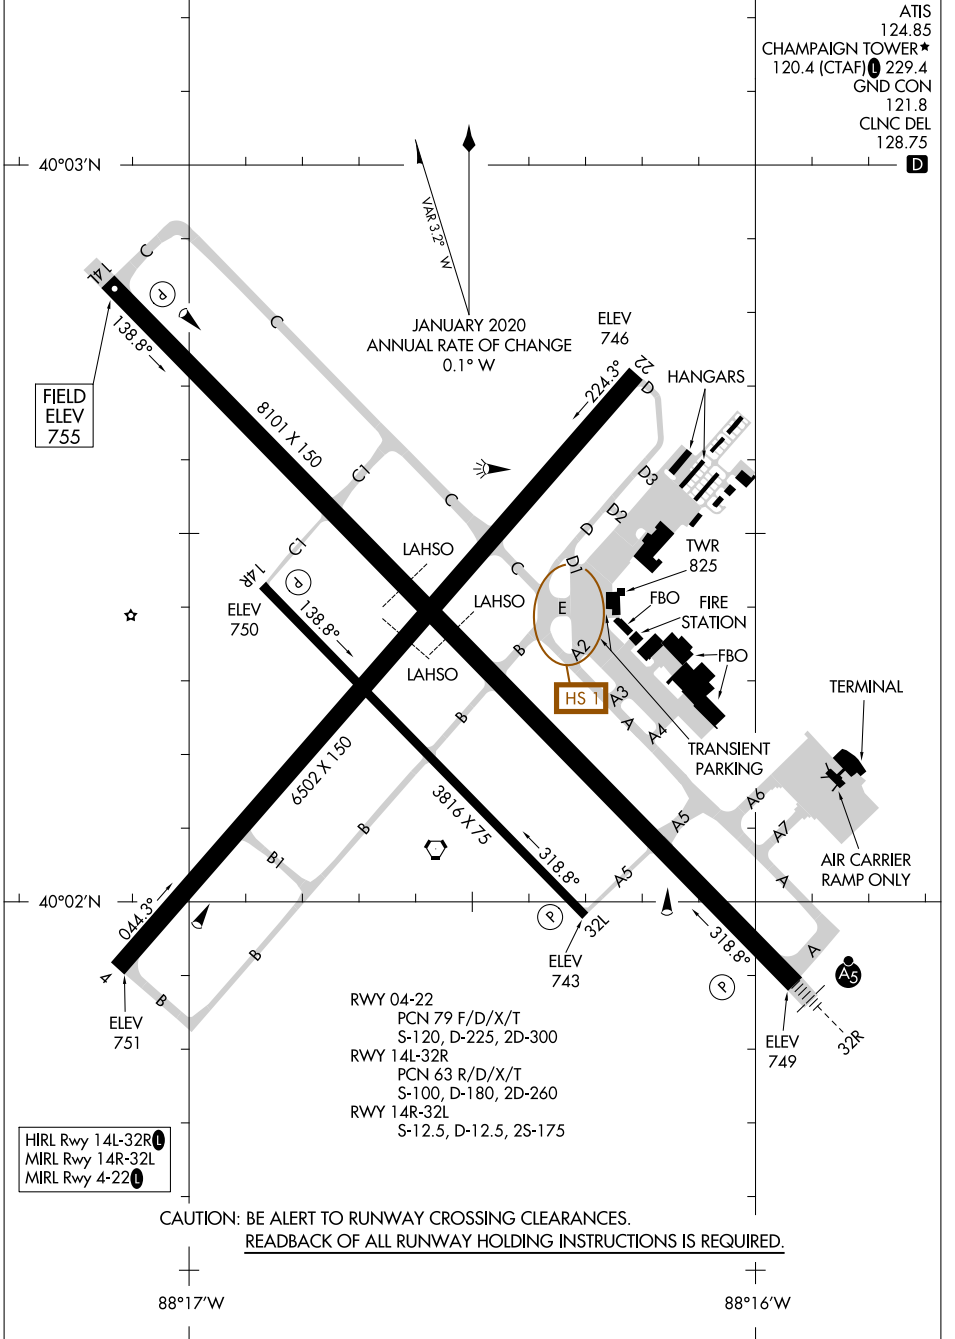

ATIS 124.85  
 CHAMPAIGN TOWER\* 120.4 (CTAF) 229.4  
 GND CON 121.8  
 CLNC DEL 128.75  
**D**

EC-3, 11 JUL 2024 to 08 AUG 2024

EC-3, 11 JUL 2024 to 08 AUG 2024