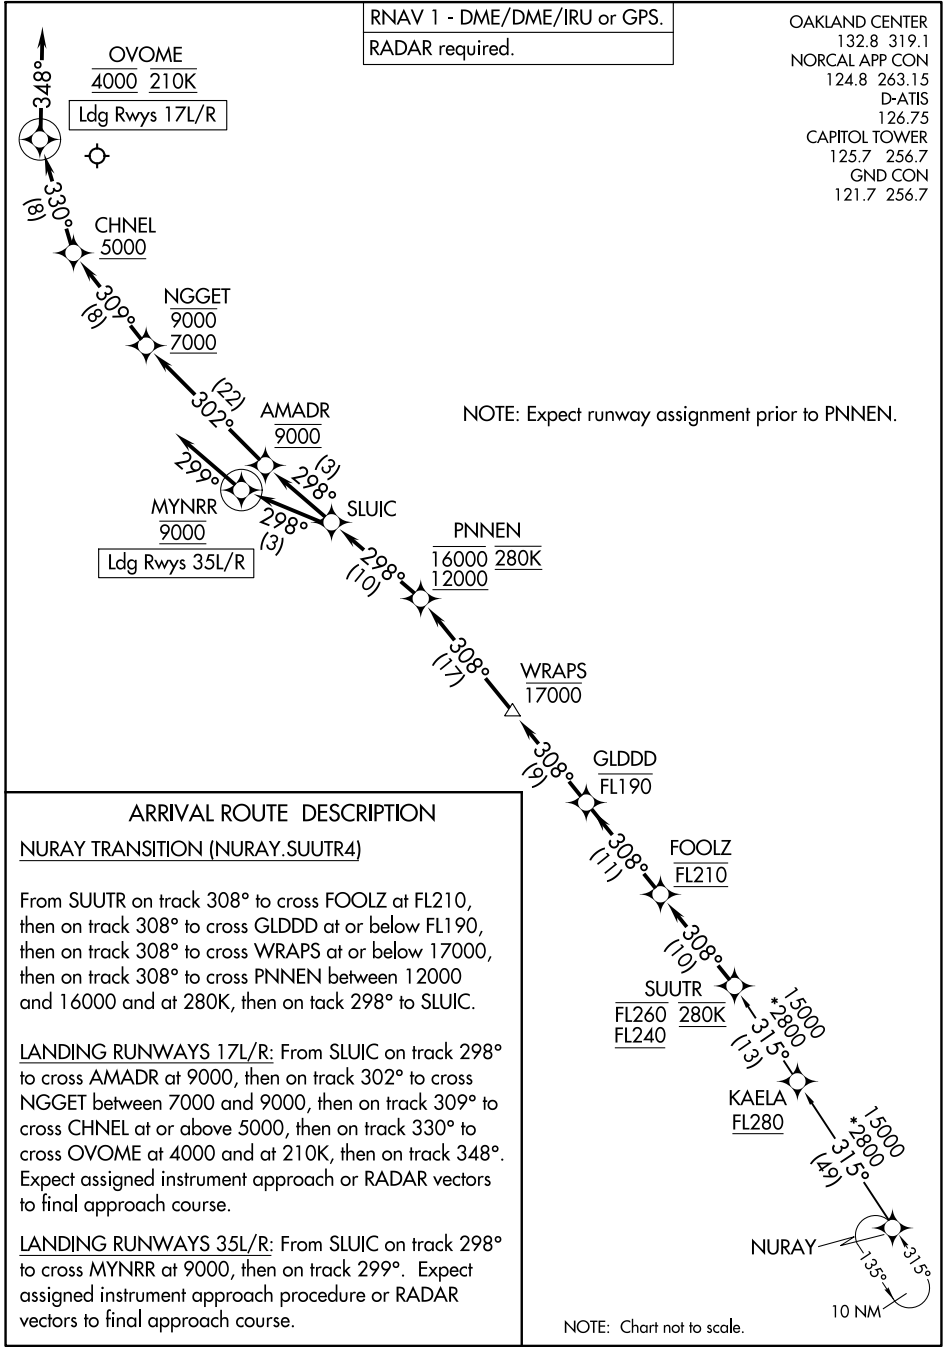

(SUUTR.SUUTR4) 22195

SUUTR FOUR ARRIVAL (RNAV)

AL-5490 (FAA)

SACRAMENTO INTL (SMF)
SACRAMENTO, CALIFORNIA

RNAV 1 - DME/DME/IRU or GPS.
RADAR required.

OAKLAND CENTER
132.8 319.1
NORCAL APP CON
124.8 263.15
D-ATIS
126.75
CAPITOL TOWER
125.7 256.7
GND CON
121.7 256.7

NOTE: Expect runway assignment prior to PNNEN.

SW-2, 11 JUL 2024 to 08 AUG 2024

SW-2, 11 JUL 2024 to 08 AUG 2024

SUUTR FOUR ARRIVAL (RNAV)

(SUUTR.SUUTR4) 14JUL22

SACRAMENTO, CALIFORNIA
SACRAMENTO INTL (SMF)