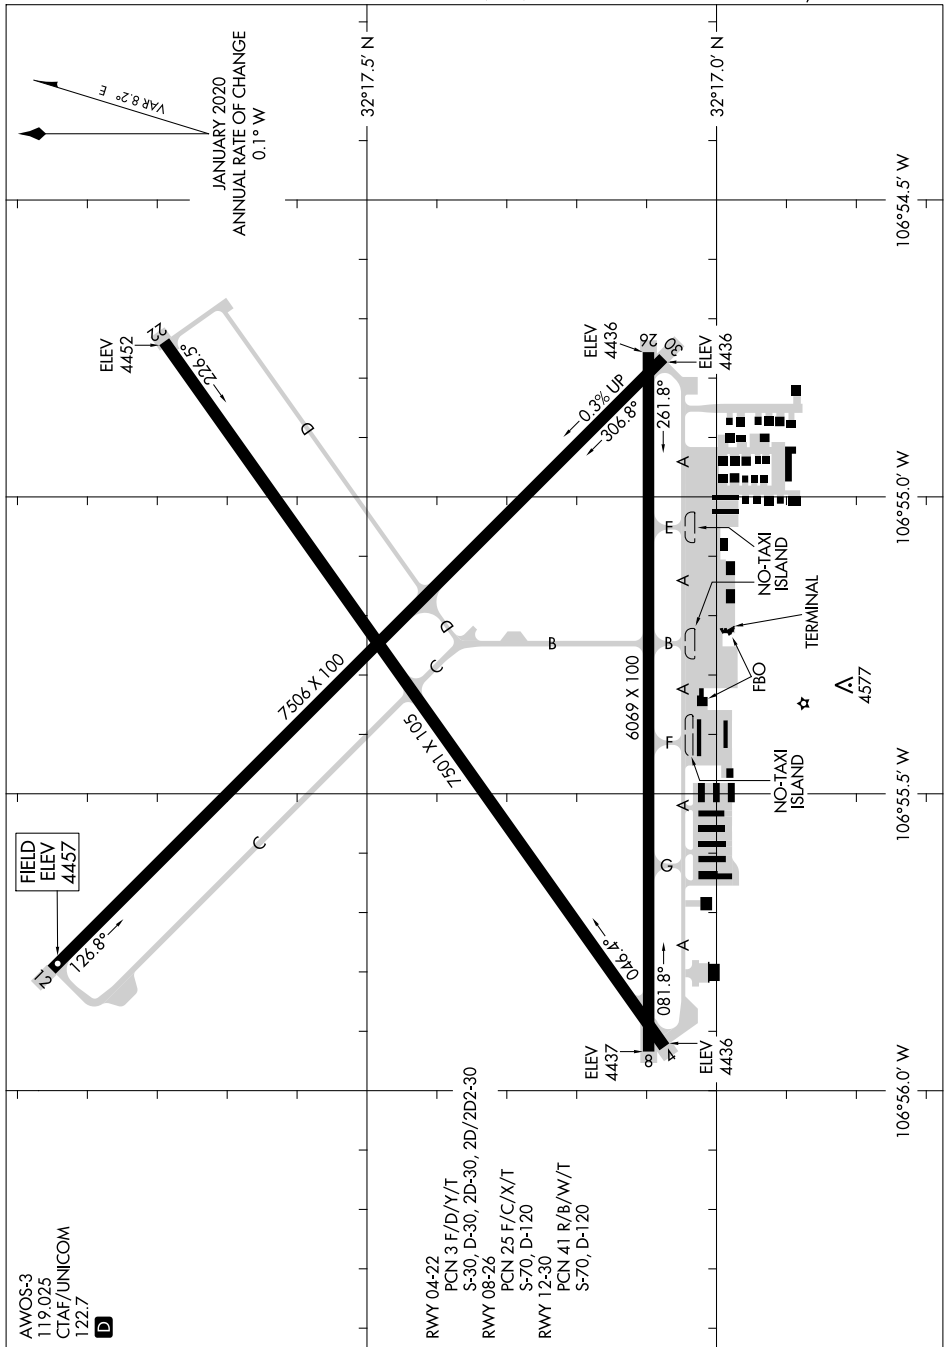

22251

AIRPORT DIAGRAM

AL-869 (FAA)

LAS CRUCES INTL (L.R.U)
LAS CRUCES, NEW MEXICO

SW-1, 08 AUG 2024 to 05 SEP 2024

SW-1, 08 AUG 2024 to 05 SEP 2024

AIRPORT DIAGRAM

22251

LAS CRUCES, NEW MEXICO
LAS CRUCES INTL (L.R.U)